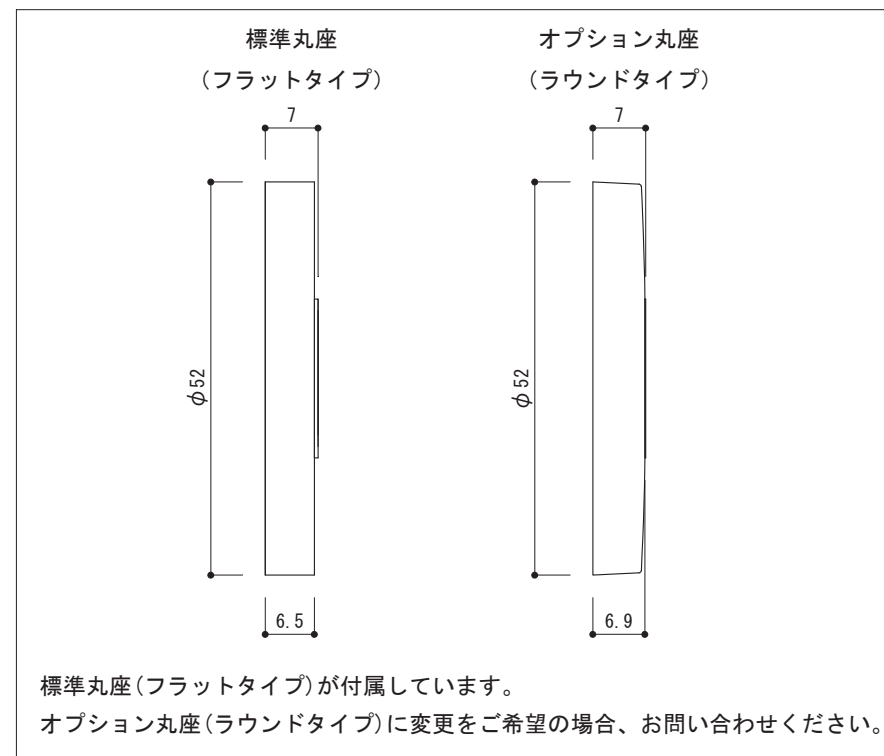

【 丸座詳細 1/1 】

品名	レバーハンドル 表示錠	品番	TFP20-55A2-00W
仕上げ	ホワイト	縮尺	1/2
材質	SUS304	大洋金物株式会社 ティーフォルム事業部	

品名	レバーハンドル 表示錠	品番	TFP20-55A2-00W
仕上げ	ホワイト	縮尺	1/2
材質	SUS304	大洋金物株式会社 ティーフォルム事業部	

間仕切り錠/表示錠

品名	錠ケース	品番	
仕上げ		縮尺	
材質	SUS304	大洋金物株式会社 ティーフォルム事業部	