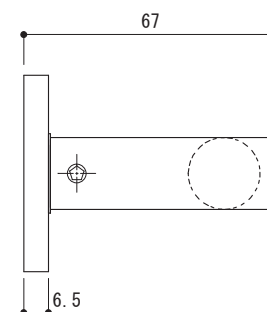

【 丸座詳細 1/1 】

品名	レバーハンドル 表示錠	品番	TFP20-55A2-00W
仕上げ	ホワイト	縮尺	1/2
材質	SUS304	大洋金物株式会社 ティーフォルム事業部	

品名	レバーハンドル 表示錠	品番	TFP20-55A2-00W
仕上げ	ホワイト	縮尺	1/2
材質	SUS304	大洋金物株式会社 ティーフォルム事業部	

間仕切り錠/表示錠

品名	錠ケース	品番	
仕上げ		縮尺	
材質	SUS304	大洋金物株式会社 ティーフォルム事業部	