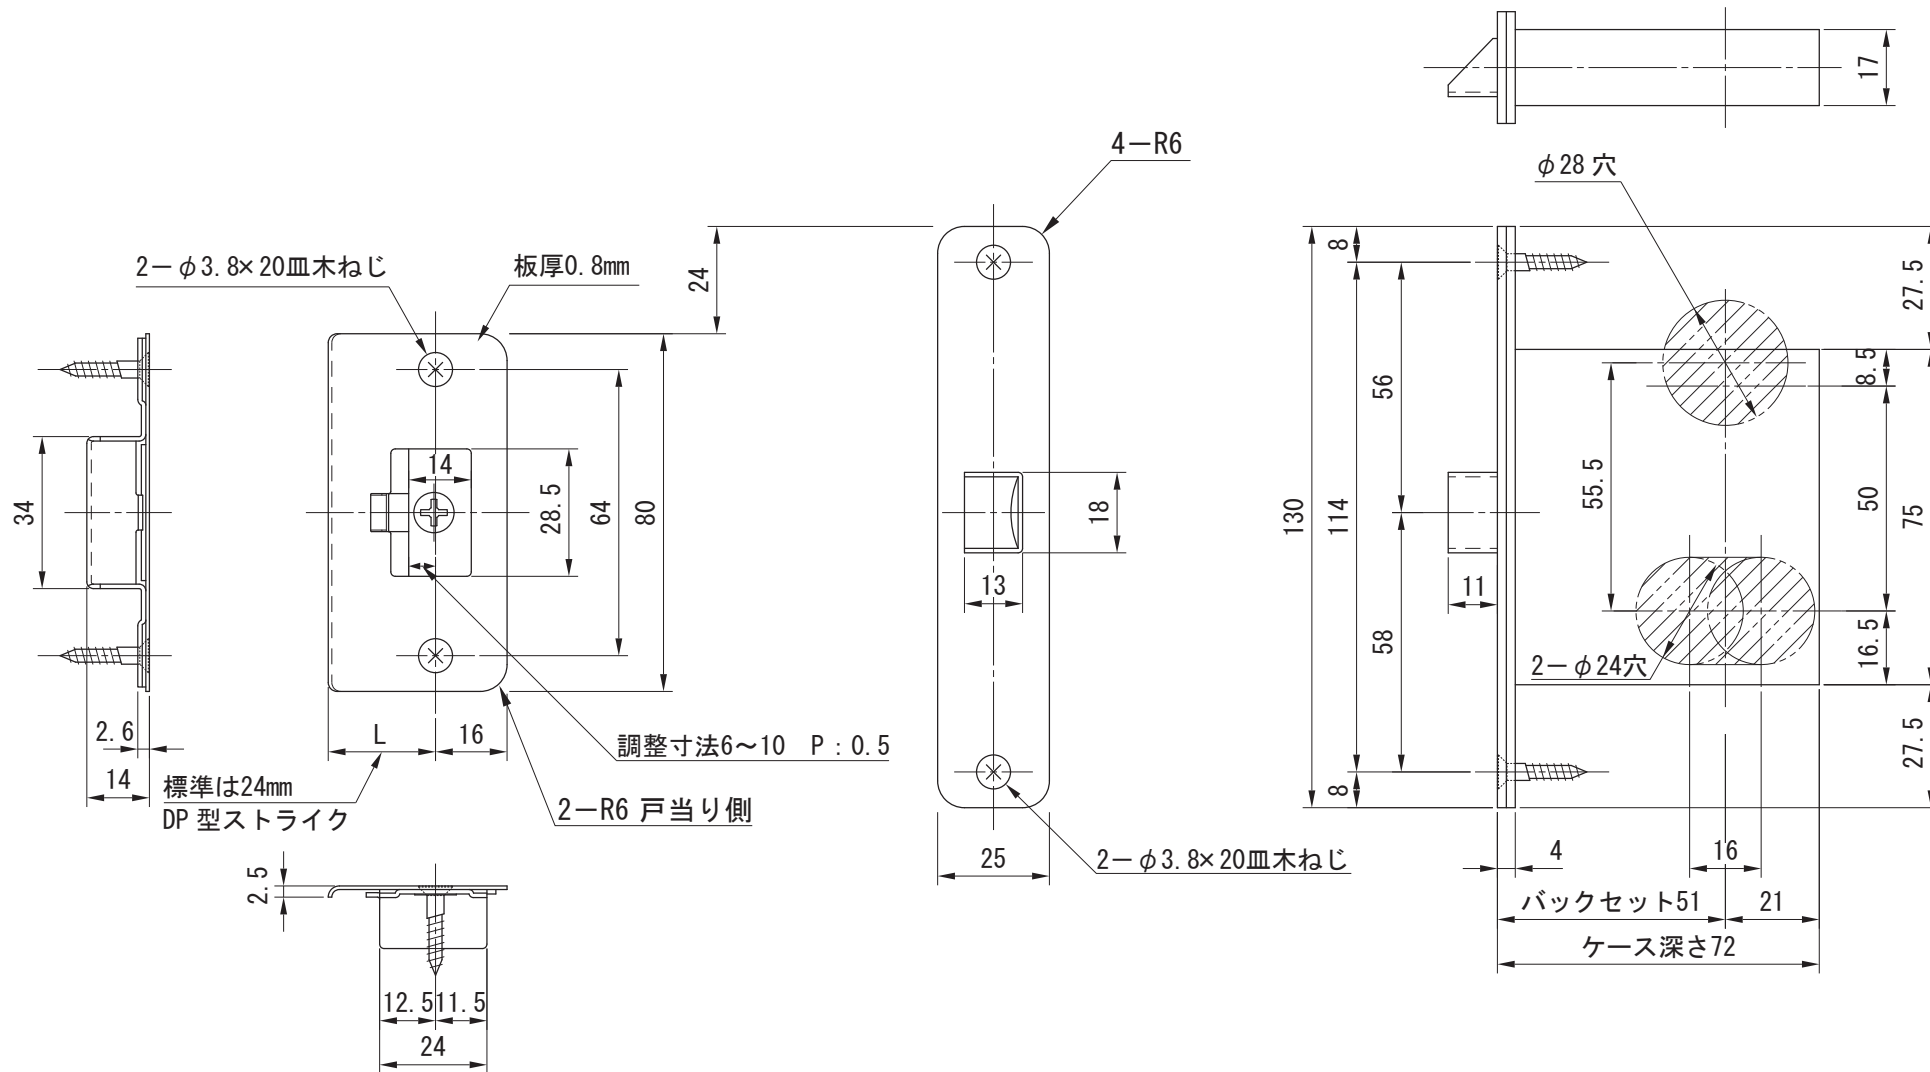

【 丸座詳細 1/1 】

品名	レバーハンドル 表示錠	品番	TFP20-55A2-00W
仕上げ	ホワイト	縮尺	1/2
材質	SUS304	大洋金物株式会社 ティーフォルム事業部	

品名	レバーハンドル 表示錠	品番	TFP20-55A2-00W
仕上げ	ホワイト	縮尺	1/2
材質	SUS304	大洋金物株式会社 ティーフォルム事業部	

間仕切り錠/表示錠

品名	錠ケース	品番	
仕上げ		縮尺	
材質	SUS304	大洋金物株式会社 ティーフォルム事業部	