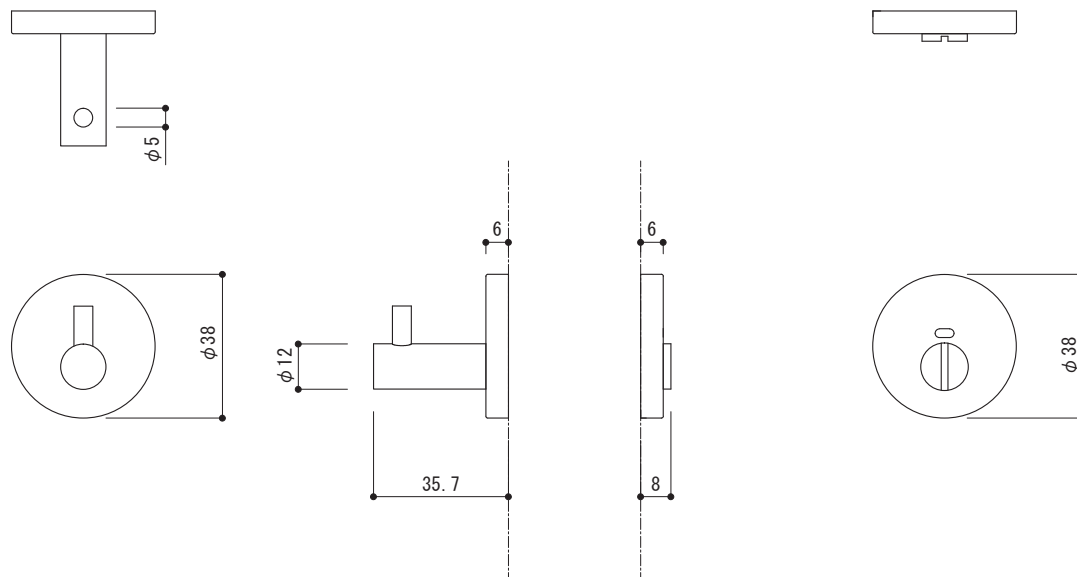

【 丸座詳細 1/1 】

品名	レバーハンドル 表示錠	品番	TFP20-55A2-00W
仕上げ	ホワイト	縮尺	1/2
材質	SUS304	大洋金物株式会社 ティーフォルム事業部	

品名	レバーハンドル 表示錠	品番	TFP20-55A2-00W
仕上げ	ホワイト	縮尺	1/2
材質	SUS304	大洋金物株式会社 ティーフォルム事業部	

間仕切り錠/表示錠

品名	錠ケース	品番	
仕上げ		縮尺	
材質	SUS304	大洋金物株式会社 ティーフォルム事業部	