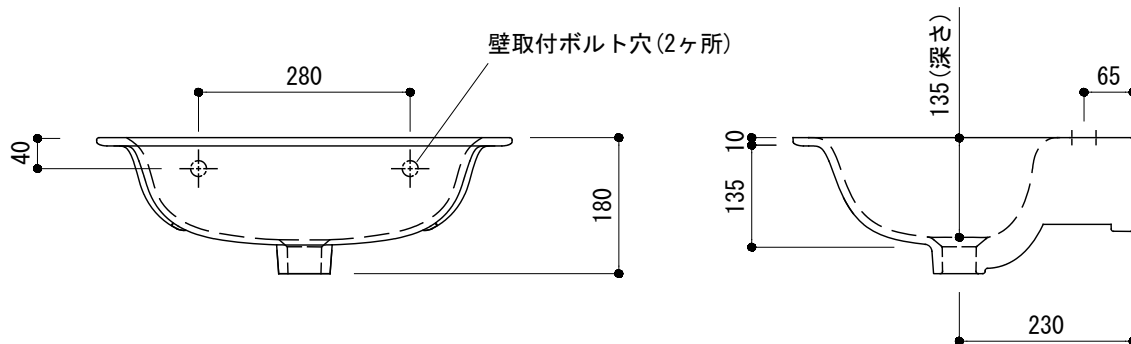

○ = φ30もしくはφ35の水栓取付用穴あけ加工を承ります。
 必要な場合、ご注文の際にご指示ください。

品名	洗面器 -CATALANO, Green-			品番	ADF70-2615		
仕様	壁掛け/オーバーフロー付き/壁取付ボルト付属 陶器/ホワイト			重量	11.5kg	容量	4.6L
				縮尺	1:10		
大洋金物株式会社 ティーフォルム事業部 Tform							