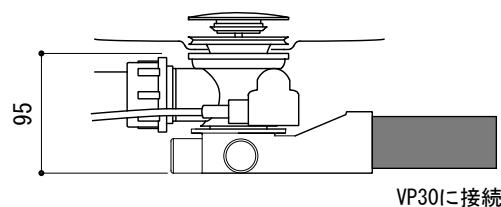

別売品

バス用トラップ

FAC73-9945

※別売品です。必要な場合、注文時にご指示ください。

■接続方法

- ・塩ビ管30に接続できます。
- ・塩ビパイプ用の接着材を使ってVP30と接着してください。

別売品

横引きエルボ

(トラップ機能はありません。ご注意ください。)

TFM73-9518

※別売品です。必要な場合、注文時にご指示ください。

■接続方法

- ・排水部品の端部ネジ(G 1. 1/2")にシール材を巻きつけエルボを接続してください。
- ・塩ビパイプ用の接着材を使ってVP30と接着してください。

品名 バス用排水金具 オプションパーツ	品番		
仕様 ・バス用トラップ:本体/PP :端部/塩ビ ・横引きエルボ :塩ビ	重量	容量	縮尺
大洋金物株式会社 ティーフォーム事業部 Tform			