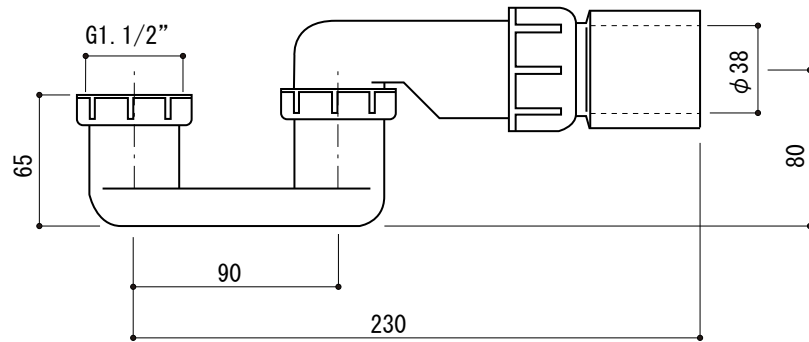

別売品

バス用トラップ

FAC73-9945

※別売品です。必要な場合、注文時にご指示ください。

■接続方法

- ・塩ビ管30に接続できます。
- ・塩ビパイプ用の接着材を使ってVP30と接着してください。

別売品

横引きエルボ

(トラップ機能はありません。ご注意ください。)

TFM73-9518

※別売品です。必要な場合、注文時にご指示ください。

■接続方法

- ・排水部品の端部ネジ(G 1. 1/2")にシール材を巻きつけエルボを接続してください。
- ・塩ビパイプ用の接着材を使ってVP30と接着してください。

品名 バス用排水金具 オプションパーツ	品番		
仕様 ・バス用トラップ:本体/PP :端部/塩ビ ・横引きエルボ :塩ビ	重量	容量	縮尺
大洋金物株式会社 ティーフォーム事業部 Tform			