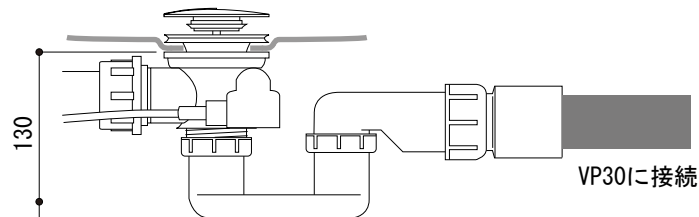

別売品

バス用トラップ

FAC73-9945

※別売品です。必要な場合、注文時にご指示ください。

■接続方法

- ・塩ビ管30に接続できます。
- ・塩ビパイプ用の接着材を使ってVP30と接着してください。

別売品

横引きエルボ

(トラップ機能はありません。ご注意ください。)

TFM73-9518

※別売品です。必要な場合、注文時にご指示ください。

■接続方法

- ・排水部品の端部ネジ(G 1. 1/2")にシール材を巻きつけエルボを接続してください。
- ・塩ビパイプ用の接着材を使ってVP30と接着してください。

品名 バス用排水金具 オプションパーツ	品番		
仕様 ・バス用トラップ:本体/PP :端部/塩ビ ・横引きエルボ :塩ビ	重量	容量	縮尺
大洋金物株式会社 ティーフォーム事業部 Tform			