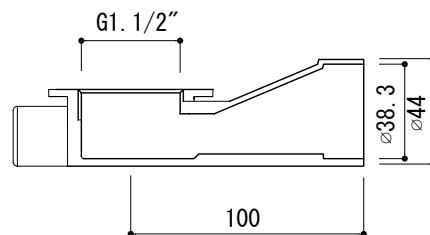

別売品

バス用トラップ

FAC73-9945

※別売品です。必要な場合、注文時にご指示ください。

■接続方法

- ・塩ビ管30に接続できます。
- ・塩ビパイプ用の接着材を使ってVP30と接着してください。

別売品

横引きエルボ

(トラップ機能はありません。ご注意ください。)

TFM73-9518

※別売品です。必要な場合、注文時にご指示ください。

■接続方法

- ・排水部品の端部ネジ(G 1. 1/2")にシール材を巻きつけエルボを接続してください。
- ・塩ビパイプ用の接着材を使ってVP30と接着してください。

品名 バス用排水金具 オプションパーツ	品番		
仕様 ・バス用トラップ:本体/PP :端部/塩ビ ・横引きエルボ :塩ビ	重量	容量	縮尺
大洋金物株式会社 ティーフォーム事業部 Tform			