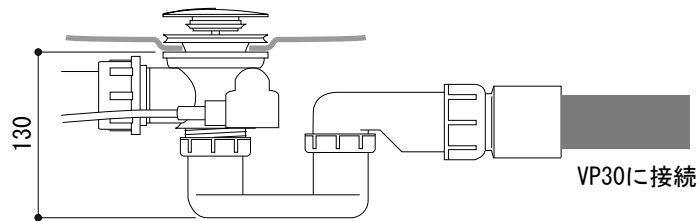

別売品

バス用トラップ

FAC73-9945

※別売品です。必要な場合、注文時にご指示ください。

■接続方法

- ・塩ビ管30に接続できます。
- ・塩ビパイプ用の接着材を使ってVP30と接着してください。

品名 バス用排水金具 オプションパーツ	品番		
仕様 ・バス用トラップ:本体/PP :端部/塩ビ	重量	容量	縮尺
大洋金物株式会社 ティーフォーム事業部 Tform			