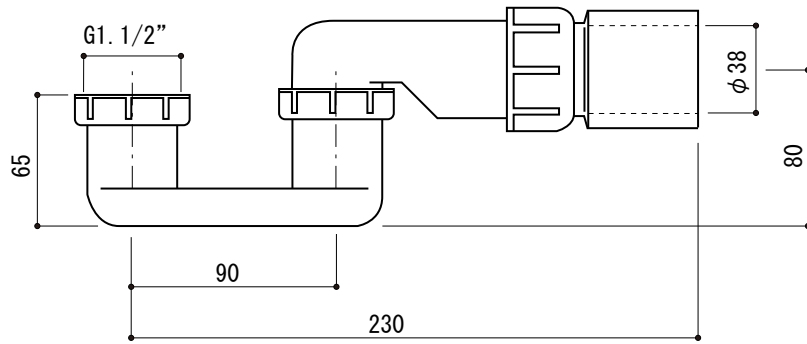

別売品

バス用トラップ

FAC73-9945

※別売品です。必要な場合、注文時にご指示ください。

■接続方法

- ・塩ビ管30に接続できます。
- ・塩ビパイプ用の接着材を使ってVP30と接着してください。

品名 バス用排水金具 オプションパーツ	品番		
仕様 ・バス用トラップ:本体/PP :端部/塩ビ	重量	容量	縮尺
大洋金物株式会社 ティーフォーム事業部 Tform			