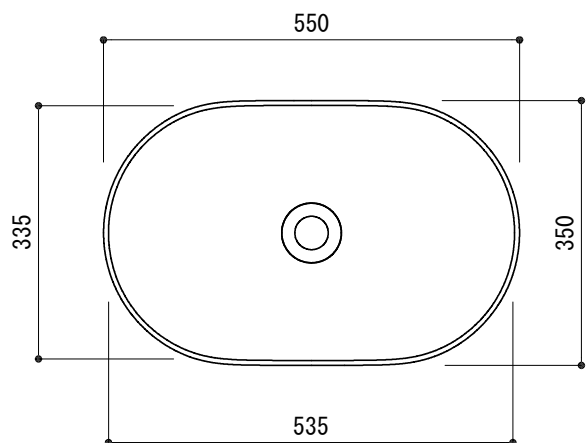

カウンター切込寸法

※陶器製品には寸法公差があります。
洗面器の収め方をご確認の上、必ず現物を合わせて
カウンターに切込を行ってください。

カウンター置き
半埋め込み

ADF70-0711-001 ホワイト
ADF70-0711-006 マットブラック
ADF70-0711-007 セメントグレー
ADF70-0711-008 マットホワイト

品名	手洗器 -CATALANO, Sfera-			品番	ADF70-0711		
仕様	カウンター置き、半埋め込み/オーバーフロー無し/ 陶器			重量	10kg	容量	8.7L
						縮尺	1:10
大洋金物株式会社 ティーフォルム事業部 Tform							