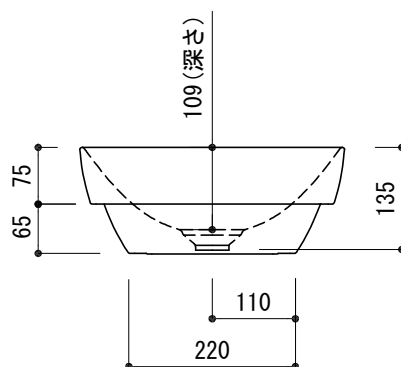

カウンター切込寸法

※陶器製品には寸法公差があります。
洗面器の収め方をご確認の上、必ず現物を合わせて
カウンターに切込を行ってください。

カウンター置き
半埋め込み

ADF70-0711-001 ホワイト
ADF70-0711-006 マットブラック
ADF70-0711-007 セメントグレー
ADF70-0711-008 マットホワイト

品名	手洗器 -CATALANO, Sfera-			品番	ADF70-0711		
仕様	カウンター置き、半埋め込み/オーバーフロー無し/ 陶器			重量	10kg	容量	8.7L
						縮尺	1:10
大洋金物株式会社 ティーフォルム事業部 Tform							