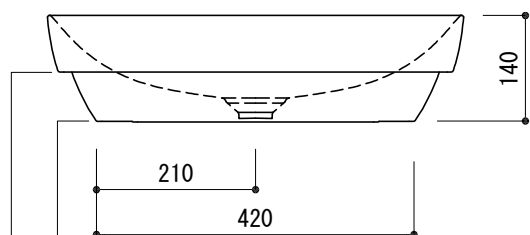

カウンター切込寸法

※陶器製品には寸法公差があります。
洗面器の収め方をご確認の上、必ず現物を合わせて
カウンターに切込を行ってください。

カウンター置き
半埋め込み

ADF70-0711-001 ホワイト
ADF70-0711-006 マットブラック
ADF70-0711-007 セメントグレー
ADF70-0711-008 マットホワイト

品名	手洗器 -CATALANO, Sfera-			品番	ADF70-0711		
仕様	カウンター置き、半埋め込み/オーバーフロー無し/ 陶器			重量	10kg	容量	8.7L
						縮尺	1:10
大洋金物株式会社 ティーフォルム事業部 Tform							