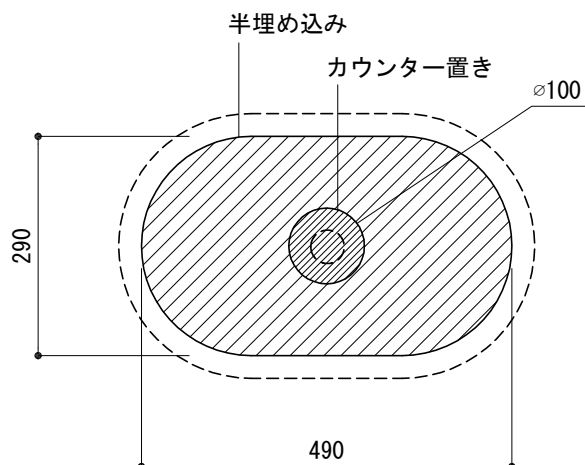

カウンター切込寸法

※陶器製品には寸法公差があります。
洗面器の収め方をご確認の上、必ず現物を合わせて
カウンターに切込を行ってください。

カウンター置き
半埋め込み

ADF70-0711-001 ホワイト
ADF70-0711-006 マットブラック
ADF70-0711-007 セメントグレー
ADF70-0711-008 マットホワイト

品名	手洗器 -CATALANO, Sfera-			品番	ADF70-0711		
仕様	カウンター置き、半埋め込み/オーバーフロー無し/ 陶器			重量	10kg	容量	8.7L
						縮尺	1:10
大洋金物株式会社 ティーフォルム事業部 Tform							