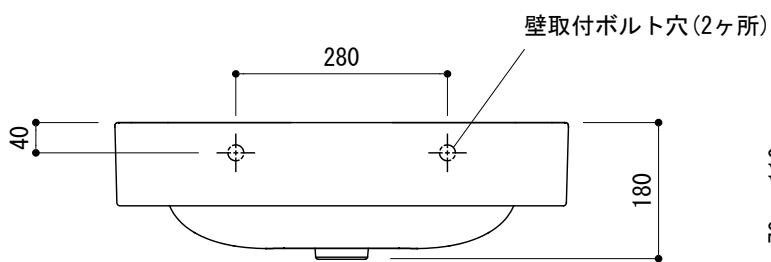

○ =  $\phi 30$ もしくは $\phi 35$ の水栓取付用穴あけ加工を承ります。  
 必要な場合、ご注文の際にご指示ください。

カウンター切込寸法

※陶器製品には寸法公差があります。  
 必ず現物を合わせてカウンターに切込を行ってください。

品名	洗面器 -CATALANO, Green-			品番	ADF70-2603		
仕様	壁掛け、カウンター置き/オーバーフロー付き/壁取付ボルト付属 陶器/ホワイト			重量	21kg	容量	9.8L
						縮尺	1:10
大洋金物株式会社 ティーフォーム事業部 <b>Tform</b>							