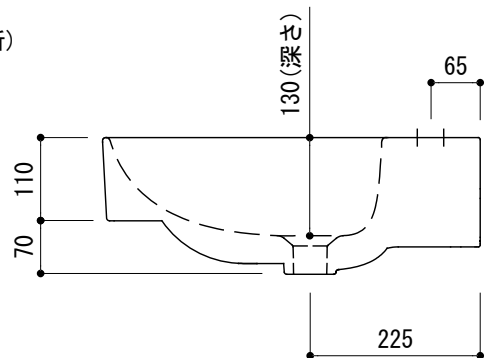

○ =  $\phi 30$ もしくは $\phi 35$ の水栓取付用穴あけ加工を承ります。  
 必要な場合、ご注文の際にご指示ください。

カウンター切込寸法

※陶器製品には寸法公差があります。  
 必ず現物を合わせてカウンターに切込を行ってください。

品名	洗面器 -CATALANO, Green-			品番	ADF70-2603		
仕様	壁掛け、カウンター置き/オーバーフロー付き/壁取付ボルト付属 陶器/ホワイト			重量	21kg	容量	9.8L
						縮尺	1:10
大洋金物株式会社 ティーフォーム事業部 <b>Tform</b>							