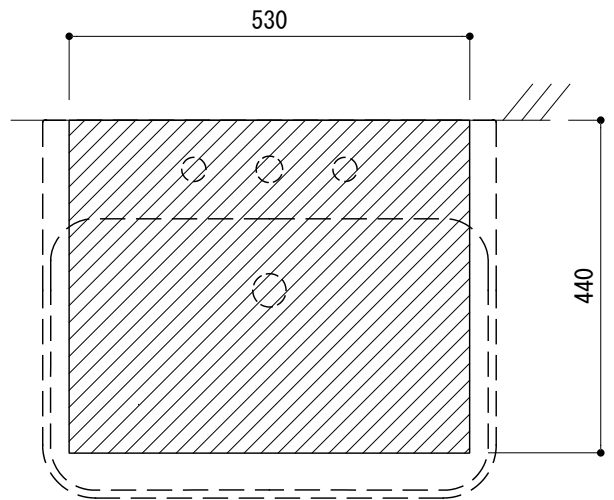

○ =  $\phi 30$ もしくは $\phi 35$ の水栓取付用穴あけ加工を承ります。  
 必要な場合、ご注文の際にご指示ください。

カウンター切込寸法

※陶器製品には寸法公差があります。  
 必ず現物を合わせてカウンターに切込を行ってください。

品名	洗面器 -CATALANO, Green-			品番	ADF70-2603		
仕様	壁掛け、カウンター置き/オーバーフロー付き/壁取付ボルト付属 陶器/ホワイト			重量	21kg	容量	9.8L
						縮尺	1:10
大洋金物株式会社 ティーフォーム事業部 <b>Tform</b>							