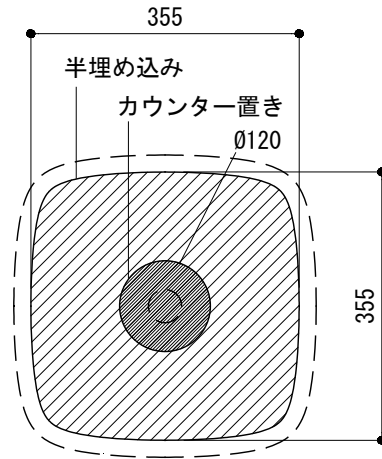

カウンター切込寸法

※陶器製品には寸法公差があります。
洗面器の収め方をご確認の上、必ず現物を合わせて
カウンターに切込を行ってください。

品名	洗面器 -CATALANO, Green-			品番	ADF70-2613		
仕様	カウンター置き、半埋め込み/オーバーフロー無し/ 陶器/ホワイト			重量	9.5kg	容量	9.1L
						縮尺	1:10
大洋金物株式会社 ティーフォルム事業部 Tform							