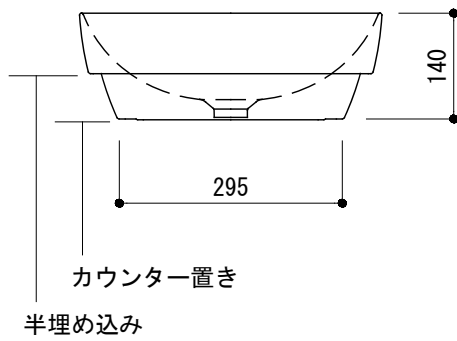

カウンター切込寸法

※陶器製品には寸法公差があります。
洗面器の収め方をご確認の上、必ず現物を合わせて
カウンターに切込を行ってください。

品名	洗面器 -CATALANO, Green-			品番	ADF70-2613		
仕様	カウンター置き、半埋め込み/オーバーフロー無し/ 陶器/ホワイト			重量	9.5kg	容量	9.1L
						縮尺	1:10
大洋金物株式会社 ティーフォルム事業部 Tform							