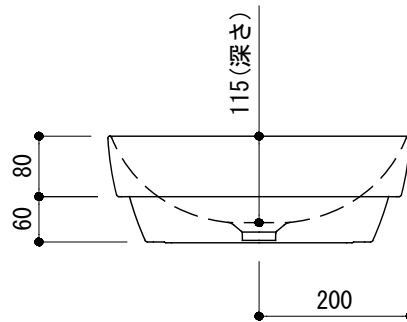

カウンター切込寸法

※陶器製品には寸法公差があります。
洗面器の収め方をご確認の上、必ず現物を合わせて
カウンターに切込を行ってください。

品名	洗面器 -CATALANO, Green-			品番	ADF70-2613		
仕様	カウンター置き、半埋め込み/オーバーフロー無し/ 陶器/ホワイト			重量	9.5kg	容量	9.1L
						縮尺	1:10
大洋金物株式会社 ティーフォルム事業部 Tform							