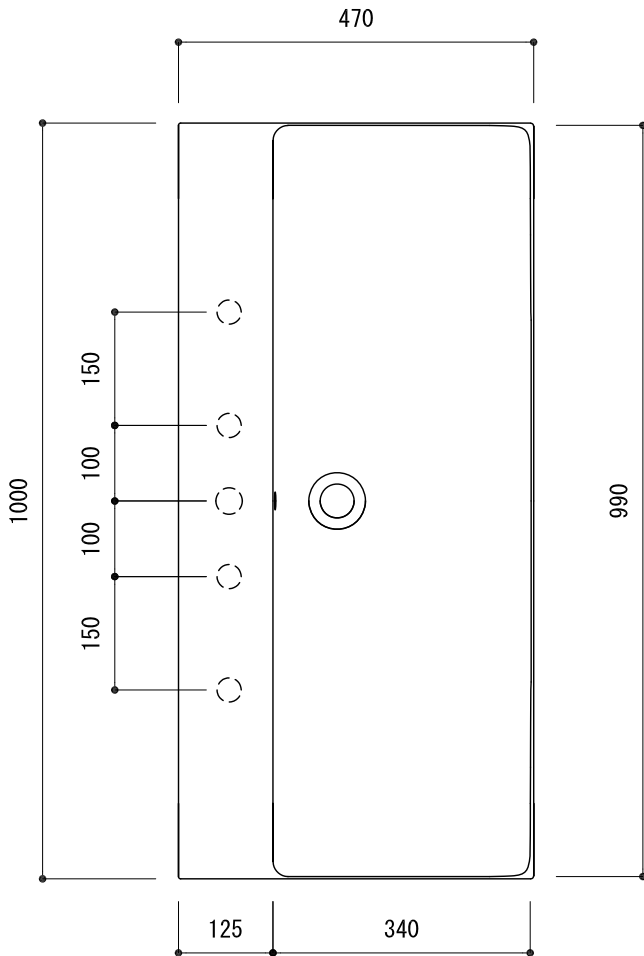

カウンター切込寸法

※陶器製品には寸法公差があります。
洗面器の収め方をご確認の上、必ず現物を合わせて
カウンターに切込を行ってください。
※カウンターの切込寸法は、
水栓穴の数や位置に合わせて調整してください。

○=φ30もしくはφ35の水栓取付用穴あけ加工を承ります。
必要な場合、ご注文の際にご指示ください。

品名 洗面器 -CATALANO, New Premium-

品番 ADF70-3102-001

仕様 壁掛け, カウンタ 一置き/オーバーフロー付き/壁取付ボルト付属/
陶器/ホワイト

重量 26.5kg 容量 13L 縮尺 1:10

大洋金物株式会社 ティーフォルム事業部 **Tform**