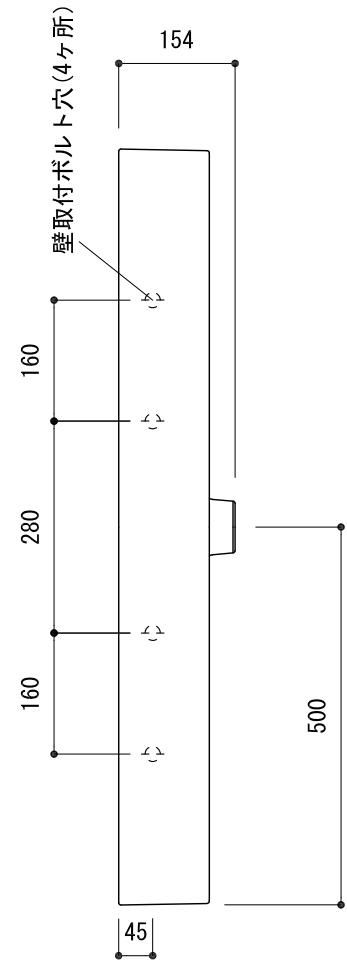

カウンター切込寸法

※陶器製品には寸法公差があります。
洗面器の収め方をご確認の上、必ず現物を合わせて
カウンターに切込を行ってください。
※カウンターの切込寸法は、
水栓穴の数や位置に合わせて調整してください。

○=φ30もしくはφ35の水栓取付用穴あけ加工を承ります。
必要な場合、ご注文の際にご指示ください。

品名 洗面器 -CATALANO, New Premium-

品番 ADF70-3102-001

仕様 壁掛け, カウンタ 一置き/オーバーフロー付き/壁取付ボルト付属/
陶器/ホワイト

重量 26.5kg 容量 13L 縮尺 1:10

大洋金物株式会社 ティーフォルム事業部 **Tform**