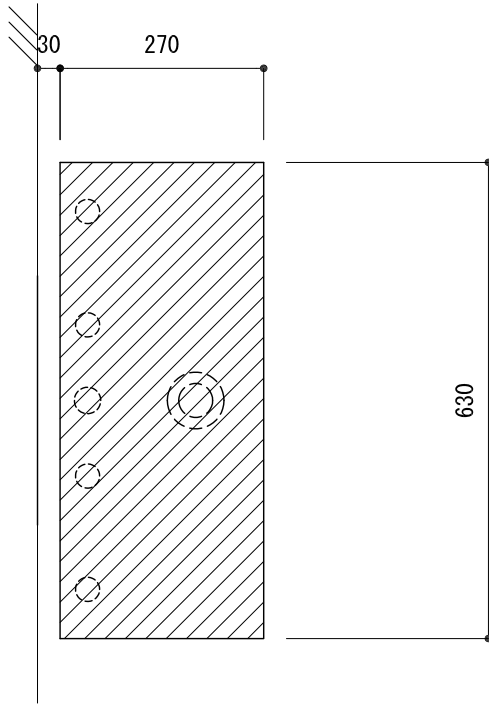

カウンター切込寸法

※陶器製品には寸法公差があります。
洗面器の収め方をご確認の上、必ず現物を合わせて
カウンターに切込を行ってください。
※カウンターの切込寸法は、
水栓穴の数や位置に合わせて調整してください。

○=φ30もしくはφ35の水栓取付用穴あけ加工を承ります。
必要な場合、ご注文の際にご指示ください。

品名 洗面器 -CATALANO, New Premium-

品番 ADF70-3102-001

仕様 壁掛け, カウンタ 一置き/オーバーフロー付き/壁取付ボルト付属/
陶器/ホワイト

重量 26.5kg 容量 13L 縮尺 1:10

大洋金物株式会社 ティーフォルム事業部 **Tform**