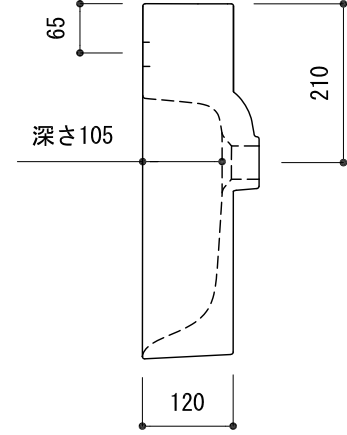

カウンター切込寸法

※陶器製品には寸法公差があります。
洗面器の収め方をご確認の上、必ず現物を合わせて
カウンターに切込を行ってください。
※カウンターの切込寸法は、
水栓穴の数や位置に合わせて調整してください。

○=φ30もしくはφ35の水栓取付用穴あけ加工を承ります。
必要な場合、ご注文の際にご指示ください。

品名 洗面器 -CATALANO, New Premium-

品番 ADF70-3102-001

仕様 壁掛け, カウンタ 一置き/オーバーフロー付き/壁取付ボルト付属/
陶器/ホワイト

重量 26.5kg 容量 13L 縮尺 1:10

大洋金物株式会社 ティーフォルム事業部 **Tform**