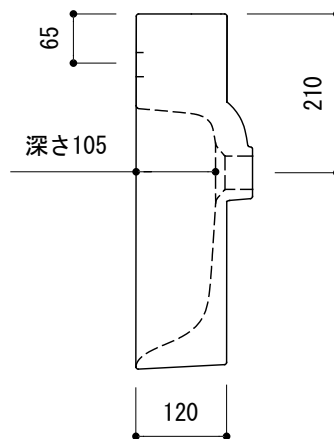

カウンター切込寸法

※陶器製品には寸法公差があります。
洗面器の取め方をご確認の上、必ず現物を合わせて
カウンターに切込を行ってください。

○=φ30もしくはφ35の水栓取付用穴あけ加工を承ります。
必要な場合、ご注文の際にご指示ください。

品名 洗面器 -CATALANO, New Premium-

品番 ADF70-3103-001

仕様 壁掛け, カウンタ 一置き/オーバーフロー付き/壁取付ボルト付属/
陶器/ホワイト

重量 21.5kg 容量 10.5L 縮尺 1:10

大洋金物株式会社 ティーフォルム事業部 **Tform**