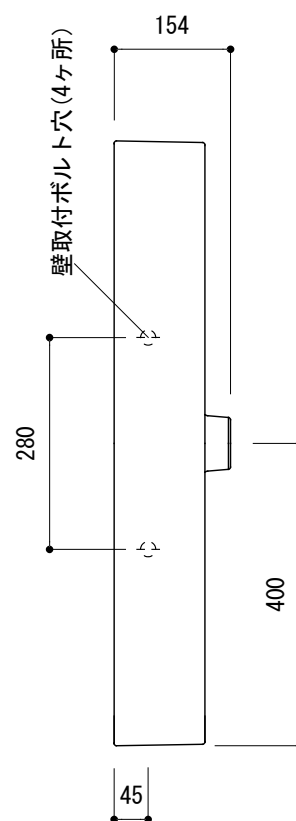

カウンター切込寸法

※陶器製品には寸法公差があります。
洗面器の取め方をご確認の上、必ず現物を合わせて
カウンターに切込を行ってください。

○=φ30もしくはφ35の水栓取付用穴あけ加工を承ります。
必要な場合、ご注文の際にご指示ください。

品名 洗面器 -CATALANO, New Premium-

品番 ADF70-3103-001

仕様 壁掛け, カウンタ 一置き/オーバーフロー付き/壁取付ボルト付属/
陶器/ホワイト

重量 21.5kg 容量 10.5L 縮尺 1:10

大洋金物株式会社 ティーフォルム事業部 **Tform**