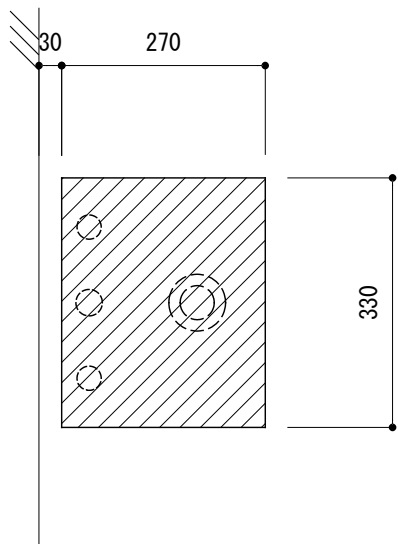

カウンター切込寸法

※陶器製品には寸法公差があります。
洗面器の取め方をご確認の上、必ず現物を合わせて
カウンターに切込を行ってください。

○=φ30もしくはφ35の水栓取付用穴あけ加工を承ります。
必要な場合、ご注文の際にご指示ください。

品名 洗面器 -CATALANO, New Premium-

品番 ADF70-3103-001

仕様 壁掛け, カウンタ 一置き/オーバーフロー付き/壁取付ボルト付属/
陶器/ホワイト

重量 21.5kg 容量 10.5L 縮尺 1:10

大洋金物株式会社 ティーフォルム事業部 **Tform**