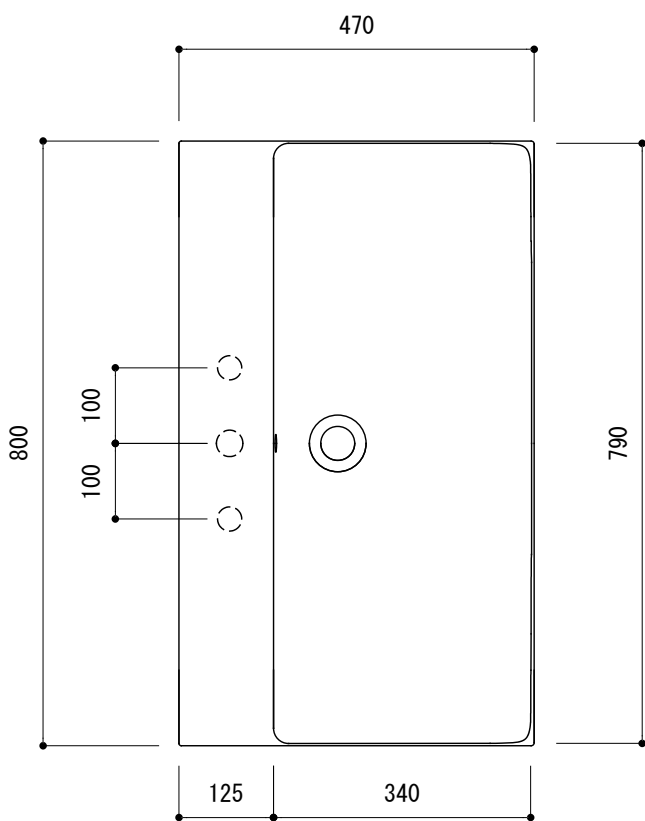

カウンター切込寸法

※陶器製品には寸法公差があります。
洗面器の取め方をご確認の上、必ず現物を合わせて
カウンターに切込を行ってください。

○=φ30もしくはφ35の水栓取付用穴あけ加工を承ります。
必要な場合、ご注文の際にご指示ください。

品名 洗面器 -CATALANO, New Premium-

品番 ADF70-3103-001

仕様 壁掛け, カウンタ 一置き/オーバーフロー付き/壁取付ボルト付属/
陶器/ホワイト

重量 21.5kg 容量 10.5L 縮尺 1:10

大洋金物株式会社 ティーフォルム事業部 **Tform**