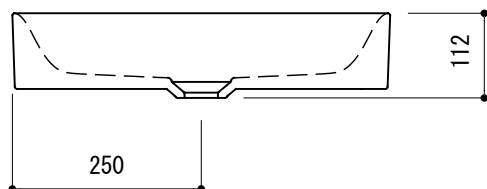

カウンター切込寸法

※陶器製品には寸法公差があります。
洗面器の収め方をご確認の上、必ず現物を合わせて
カウンターに切込を行ってください。

品名 洗面器 -CATALANO, New Premium-	品番 ADF70-3106-001		
仕様 カウンター置き/オーバーフローなし 陶器/ホワイト	重量 8kg	容量 8L	縮尺 1:10
	大洋金物株式会社 ティーフォルム事業部 Tform		