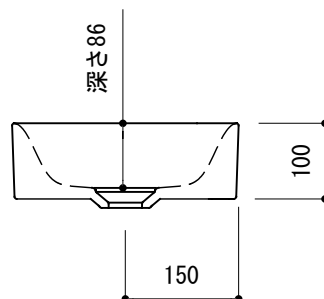

カウンター切込寸法

※陶器製品には寸法公差があります。
洗面器の収め方をご確認の上、必ず現物を合わせて
カウンターに切込を行ってください。

品名 洗面器 -CATALANO, New Premium-	品番 ADF70-3106-001		
仕様 カウンター置き/オーバーフローなし 陶器/ホワイト	重量 8kg	容量 8L	縮尺 1:10
	大洋金物株式会社 ティーフォルム事業部 Tform		