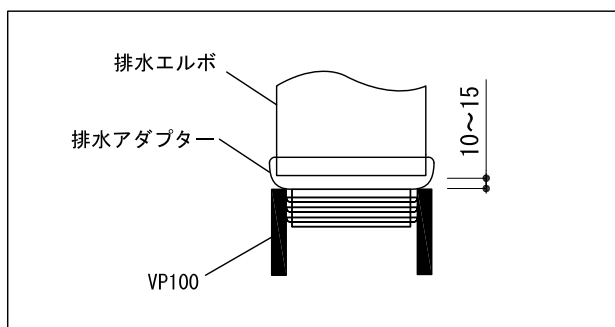

【排水部詳細図】

品名	床置便器 -CATALANO, Sfera-			品番	ADF71-1006-N01		
仕様	リムレスタイプ/ウォッシュダウン式/ソフトクローズ便座付属/ 陶器/ホワイト			重量	容量	縮尺 1:10	
				大洋金物株式会社 ティーフォルム事業部 Tform			