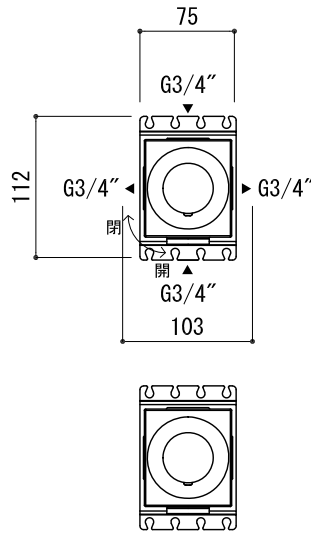

ストップバルブ

・流入口、吐出口はそれぞれ2ヶ所から選択出来ます。
 接続しない流入口、吐出口は付属のプラグで止めます。
 ・本器具は連続して設置できます。
 詳しくは別紙参照。

サーモスタット

・吐出口は左、右、上の3ヶ所の内、1ヶ所選択できます。
 残りの2ヶ所は付属のプラグで止めます。

- AGN73-3380-001 (クローム)
- AGN73-3380-024 (マットホワイト)
- AGN73-3380-025 (マットブラック)

品名	サーモスタットシャワー混合栓 -FANTINI, Nostromo-			品番	AGN73-3380		
仕様	レインシャワーヘッド角度調整可/サーモスタット付 シャワーホース1.5m			重量	容量	縮尺	1:6
大洋金物株式会社 ティーフォーム事業部 Tform							