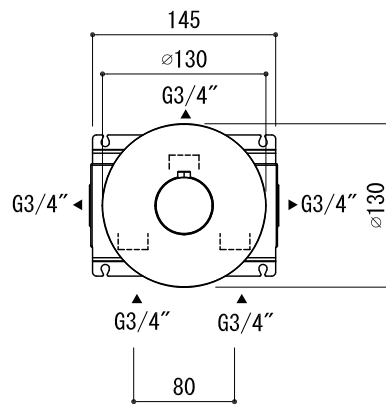

ストップバルブ

・流入口、吐出口はそれぞれ2ヶ所から選択出来ます。
 接続しない流入口、吐出口は付属のプラグで止めます。
 ・本器具は連続して設置できます。
 詳しくは別紙参照。

サーモスタット

・吐出口は左、右、上の3ヶ所の内、1ヶ所選択できます。
 残りの2ヶ所は付属のプラグで止めます。

- AGN73-3380-001 (クローム)
- AGN73-3380-024 (マットホワイト)
- AGN73-3380-025 (マットブラック)

品名	サーモスタットシャワー混合栓 -FANTINI, Nostromo-			品番	AGN73-3380		
仕様	レインシャワーヘッド角度調整可/サーモスタット付 シャワーホース1.5m			重量	容量	縮尺	1:6
大洋金物株式会社 ティーフォーム事業部 Tform							