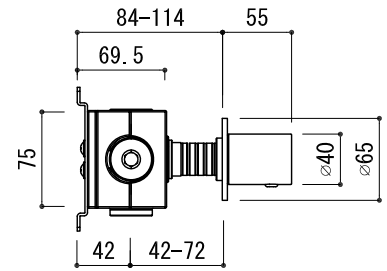

ストップバルブ

・流入口、吐出口はそれぞれ2ヶ所から選択出来ます。
 接続しない流入口、吐出口は付属のプラグで止めます。
 ・本器具は連続して設置できます。
 詳しくは別紙参照。

サーモスタット

・吐出口は左、右、上の3ヶ所の内、1ヶ所選択できます。
 残りの2ヶ所は付属のプラグで止めます。

- AGN73-3380-001 (クローム)
- AGN73-3380-024 (マットホワイト)
- AGN73-3380-025 (マットブラック)

品名	サーモスタットシャワー混合栓 -FANTINI, Nostromo-			品番	AGN73-3380		
仕様	レインシャワーヘッド角度調整可/サーモスタット付 シャワーホース1.5m			重量	容量	縮尺	1:6
大洋金物株式会社 ティーフォーム事業部 Tform							