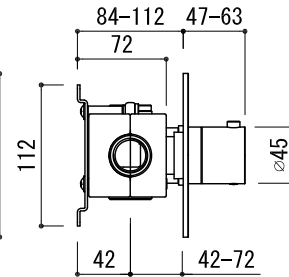

ストップバルブ

・流入口、吐出口はそれぞれ2ヶ所から選択出来ます。
 接続しない流入口、吐出口は付属のプラグで止めます。
 ・本器具は連続して設置できます。
 詳しくは別紙参照。

サーモスタット

・吐出口は左、右、上の3ヶ所の内、1ヶ所選択できます。
 残りの2ヶ所は付属のプラグで止めます。

- AGN73-3380-001 (クローム)
- AGN73-3380-024 (マットホワイト)
- AGN73-3380-025 (マットブラック)

品名	サーモスタットシャワー混合栓 -FANTINI, Nostromo-			品番	AGN73-3380		
仕様	レインシャワーヘッド角度調整可/サーモスタット付 シャワーホース1.5m			重量	容量	縮尺	1:6
大洋金物株式会社 ティーフォーム事業部 Tform							