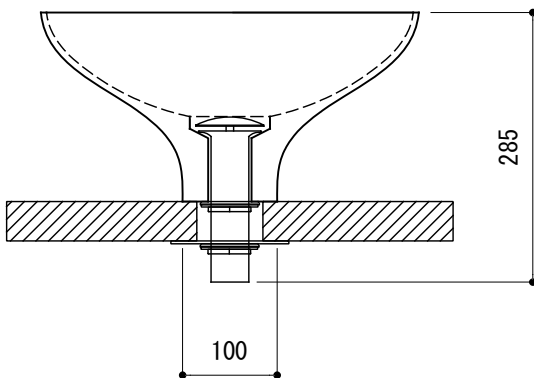

カウンター切込寸法

※陶器製品には寸法公差があります。
洗面器の取め方をご確認の上、必ず現物を合わせて
カウンターに切込を行ってください。

ALC70-0402-001 ホワイト
ALC70-0402-008 マットブラック

品名 洗面器 -ALICE CERAMICA, Equilibrium-	品番 ALC70-0402		
仕様 オーバーフローなし、専用排水金具付属 陶器	重量 4.5kg	容量 6.5L	縮尺 1:8
大洋金物株式会社 ティーフォルム事業部 Tform			