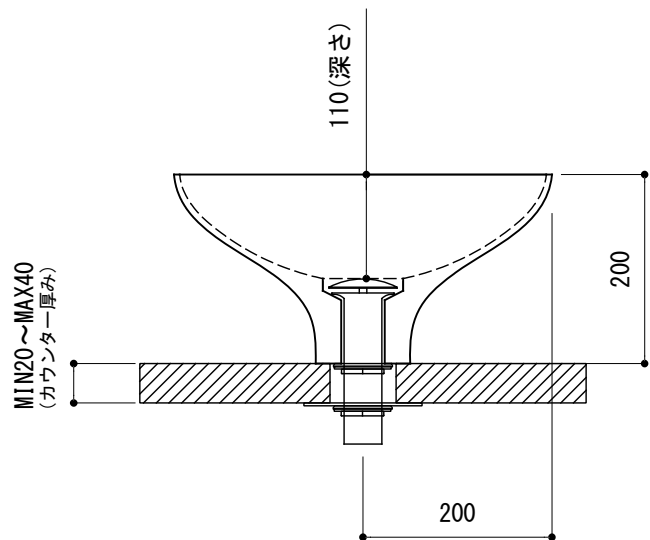

カウンター切込寸法

※陶器製品には寸法公差があります。
洗面器の取め方をご確認の上、必ず現物を合わせて
カウンターに切込を行ってください。

ALC70-0402-001 ホワイト
ALC70-0402-008 マットブラック

品名 洗面器 -ALICE CERAMICA, Equilibrium-	品番 ALC70-0402		
仕様 オーバーフローなし、専用排水金具付属 陶器	重量 4.5kg	容量 6.5L	縮尺 1:8
大洋金物株式会社 ティーフォルム事業部 Tform			