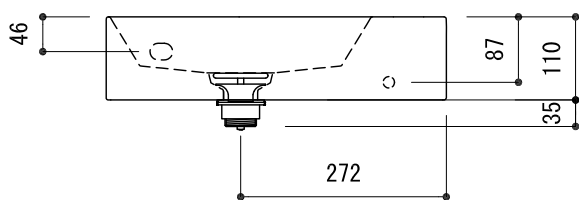

カウンター切込寸法

※陶器製品には寸法公差があります。  
洗面器の収め方をご確認の上、必ず現物を合わせて  
カウンターに切込を行ってください。

ALC70-0501-001 ホワイト  
ALC70-0501-008 マットブラック

品名 洗面器 -ALICE CERAMICA, Spy-	品番 ALC70-0501		
仕様 オーバーフローなし、専用排水金具付属 陶器	重量 6.5kg	容量 2.5L	縮尺 1:10
大洋金物株式会社 ティーフォルム事業部 <b>Tform</b>			