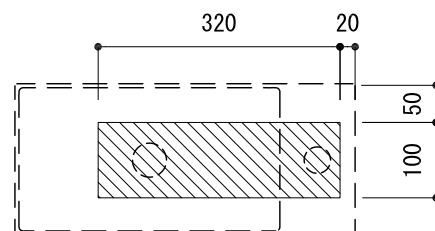

カウンター切込寸法

※陶器製品には寸法公差があります。  
洗面器の収め方をご確認の上、必ず現物を合わせて  
カウンターに切込を行ってください。

ALC70-0501-001 ホワイト  
ALC70-0501-008 マットブラック

品名 洗面器 -ALICE CERAMICA, Spy-	品番 ALC70-0501		
仕様 オーバーフローなし、専用排水金具付属 陶器	重量 6.5kg	容量 2.5L	縮尺 1:10
大洋金物株式会社 ティーフォルム事業部 <b>Tform</b>			