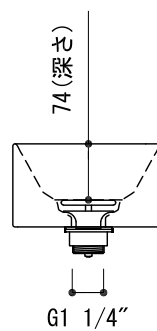

カウンター切込寸法

※陶器製品には寸法公差があります。  
洗面器の収め方をご確認の上、必ず現物を合わせて  
カウンターに切込を行ってください。

ALC70-0501-001 ホワイト  
ALC70-0501-008 マットブラック

品名 洗面器 -ALICE CERAMICA, Spy-	品番 ALC70-0501		
仕様 オーバーフローなし、専用排水金具付属 陶器	重量 6.5kg	容量 2.5L	縮尺 1:10
大洋金物株式会社 ティーフォルム事業部 <b>Tform</b>			