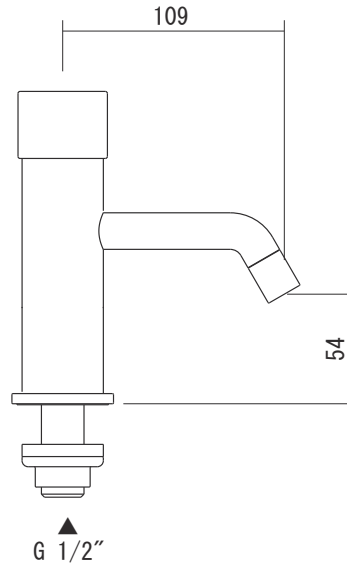

水栓取付穴

■流量0.3Mpa時 6.0L/min

10秒設定 1.0L
15秒設定 1.5L
20秒設定 2.0L

品名 単水栓 -SILFRA, Quik4-	品番 ATB73-1701		
仕様	重量	容量	縮尺
大洋金物株式会社 ティーフォーム事業部 Tform			