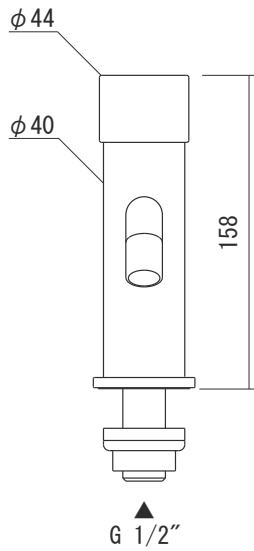

水栓取付穴

■流量0.3Mpa時 6.0L/min

10秒設定 1.0L
15秒設定 1.5L
20秒設定 2.0L

品名 単水栓 -SILFRA, Quik4-	品番 ATB73-1701		
仕様	重量	容量	縮尺
大洋金物株式会社 ティーフォーム事業部 Tform			