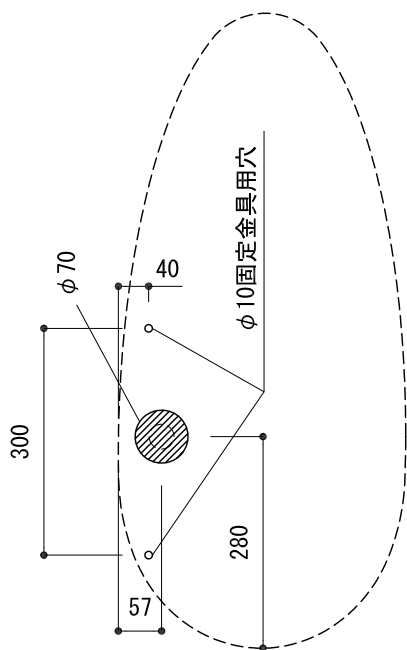

カウンター切込寸法

※陶器製品には寸法公差がありますので、必ず現物合わせでカウンターに切込を行ってください。

品名 手洗器 -CLOU, First-

仕様
カウンター置き/オーバーフローなし/
排水目皿(水溜め不可)、カウンター固定金具付属/
crystalplant(人工大理石)/ホワイト

品番 BRS70-0101-006

重量 7.6kg 容量 縮尺 1:10

大洋金物株式会社 ティーフォルム事業部 **Tform**