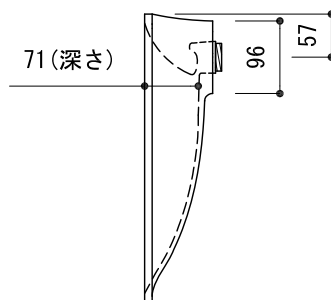

カウンター切込寸法

※陶器製品には寸法公差がありますので、必ず現物合わせでカウンターに切込を行ってください。

品名 手洗器 -CLOU, First-

仕様
カウンター置き/オーバーフローなし/
排水目皿(水溜め不可)、カウンター固定金具付属/
crystalplant(人工大理石)/ホワイト

品番 BRS70-0101-006

重量 7.6kg 容量 縮尺 1:10

大洋金物株式会社 ティーフォルム事業部 **Tform**