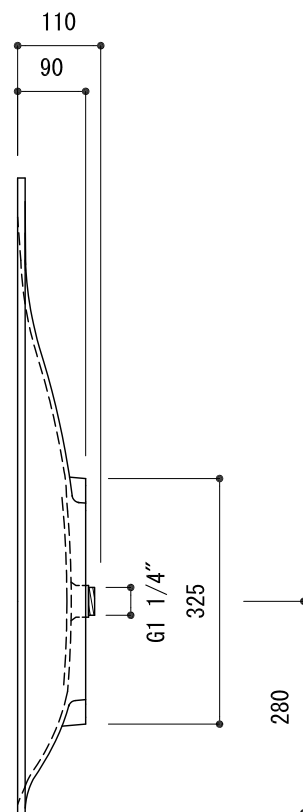

カウンター切込寸法

※陶器製品には寸法公差がありますので、必ず現物合わせでカウンターに切込を行ってください。

品名 手洗器 -CLOU, First-

仕様
カウンター置き/オーバーフローなし/
排水目皿(水溜め不可)、カウンター固定金具付属/
crystalplant(人工大理石)/ホワイト

品番 BRS70-0101-006

重量 7.6kg 容量 縮尺 1:10

大洋金物株式会社 ティーフォルム事業部 **Tform**