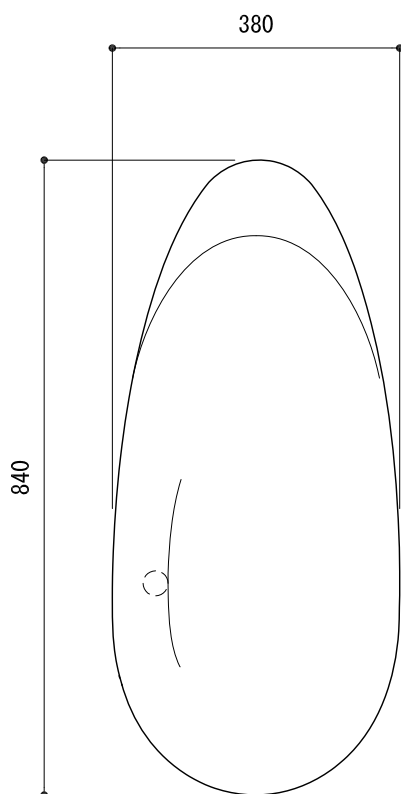

カウンター切込寸法

※陶器製品には寸法公差がありますので、必ず現物合わせでカウンターに切込を行ってください。

品名 手洗器 -CLOU, First-

仕様
カウンター置き/オーバーフローなし/
排水目皿(水溜め不可)、カウンター固定金具付属/
crystalplant(人工大理石)/ホワイト

品番 BRS70-0101-006

重量 7.6kg 容量 縮尺 1:10

大洋金物株式会社 ティーフォルム事業部 **Tform**