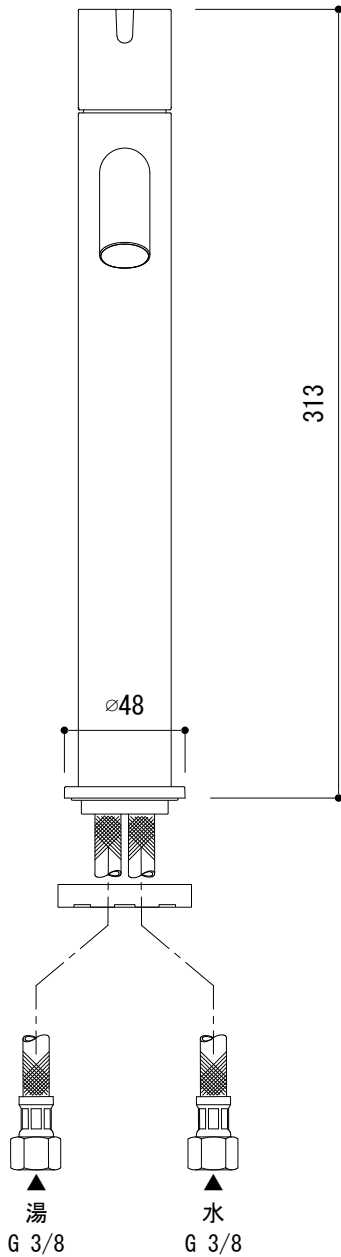

水栓取付穴

■ 流量 0.3Mpa時 5.0L/min

EKJ73-1003-001 (クローム)  
EKJ73-1003-022 (シルバーストーム)  
EKJ73-1003-081 (マグネティックグレー)  
EKJ73-1003-082 (ブラッシュドゴールド)

品名 混合栓 -IDEAL STANDARD, Joy-

品番 EKJ73-1003

仕様 ポップアップ排水金具なし

重量	容量	縮尺 1:3
----	----	-----------