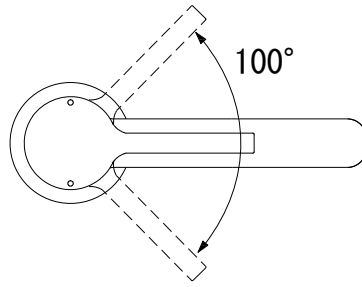

水栓取付穴

■ 流量 0.3Mpa時 5.0L/min

EKJ73-1003-001 (クローム)  
EKJ73-1003-022 (シルバーストーム)  
EKJ73-1003-081 (マグネティックグレー)  
EKJ73-1003-082 (ブラッシュドゴールド)

品名 混合栓 -IDEAL STANDARD, Joy-

品番 EKJ73-1003

仕様 ポップアップ排水金具なし

重量	容量	縮尺 1:3
----	----	-----------