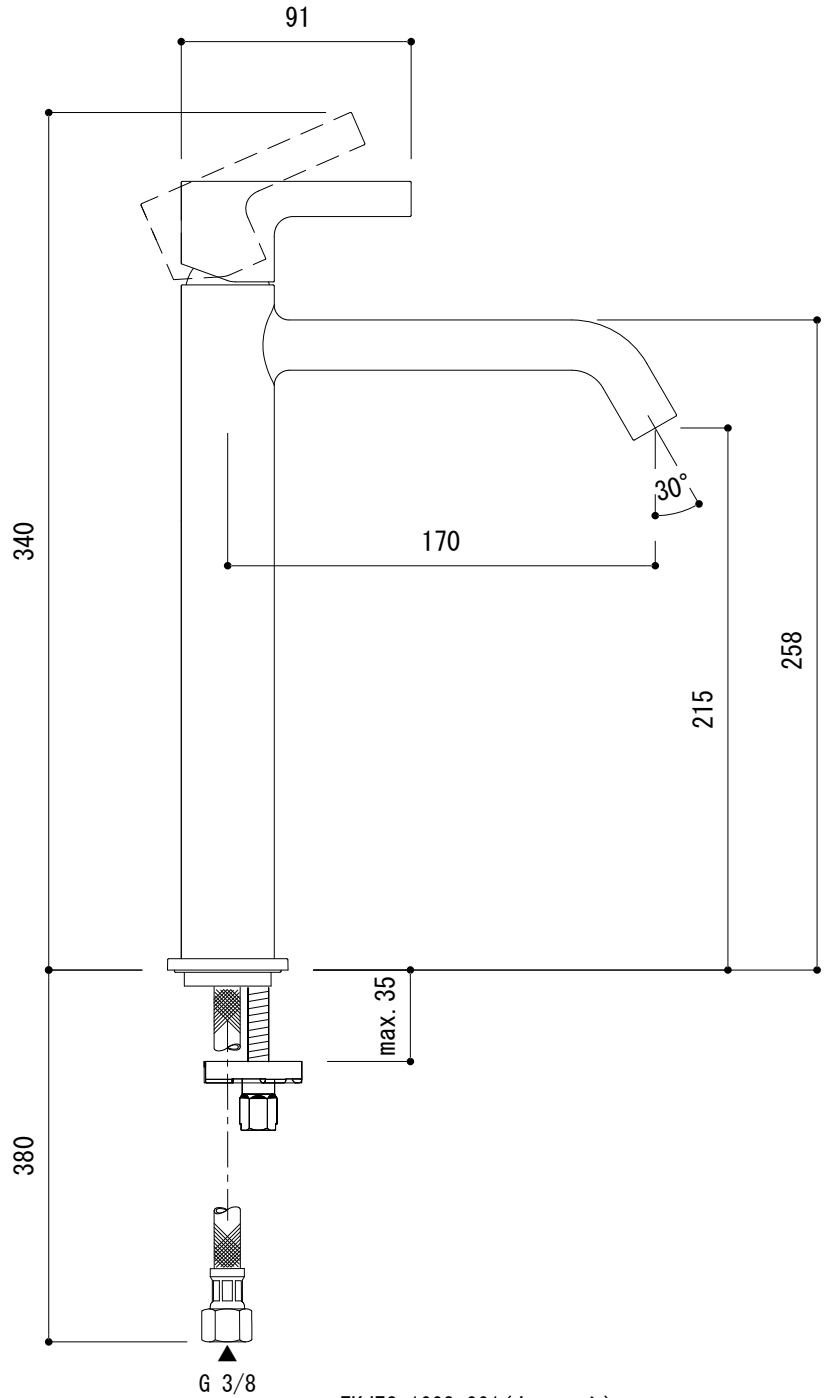

水栓取付穴

■ 流量 0.3Mpa時 5.0L/min

EKJ73-1003-001 (クローム)  
EKJ73-1003-022 (シルバーストーム)  
EKJ73-1003-081 (マグネティックグレー)  
EKJ73-1003-082 (ブラッシュドゴールド)

品名 混合栓 -IDEAL STANDARD, Joy-

品番 EKJ73-1003

仕様 ポップアップ排水金具なし

重量	容量	縮尺 1:3
----	----	-----------