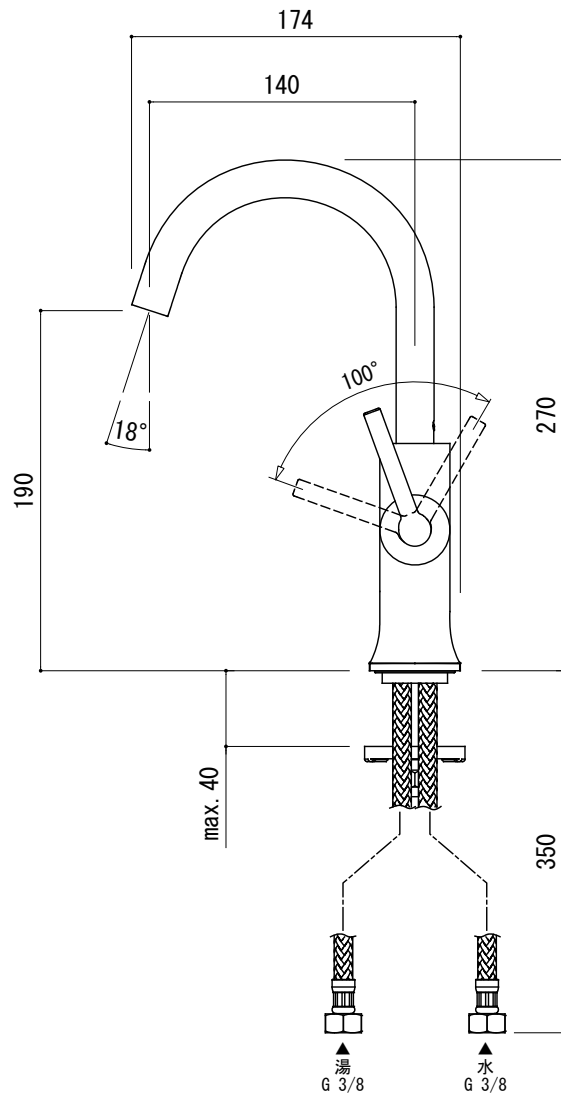

水栓取付穴

■流量 0.3Mpa時 5.0L/min

EKJ73-1101-001 (クローム)
EKJ73-1101-081 (マグネティックグレー)

| | | | |
|---|----------------------|-----------|---------------|
| <p>品名 混合栓 -IDEAL STANDARD, Joy Neo-</p> | <p>品番 EKJ73-1101</p> | | |
| <p>仕様 吐水口首振可/ポップアップ排水金具なし</p> | <p>重量</p> | <p>容量</p> | <p>縮尺 1:4</p> |
| <p>大洋金物株式会社 ティーフォーム事業部 Tform</p> | | | |