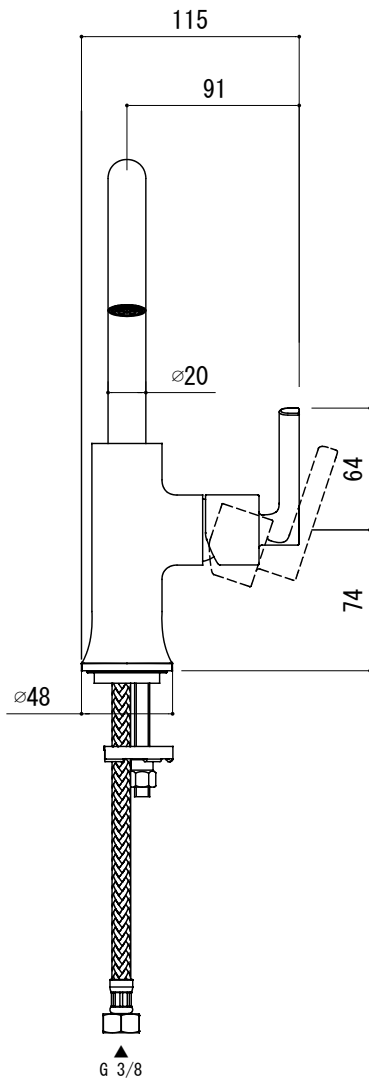

水栓取付穴

■流量 0.3Mpa時 5.0L/min

EKJ73-1101-001 (クローム)
EKJ73-1101-081 (マグネティックグレー)

| | | | |
|---|----------------------|-----------|---------------|
| <p>品名 混合栓 -IDEAL STANDARD, Joy Neo-</p> | <p>品番 EKJ73-1101</p> | | |
| <p>仕様 吐水口首振可/ポップアップ排水金具なし</p> | <p>重量</p> | <p>容量</p> | <p>縮尺 1:4</p> |
| <p>大洋金物株式会社 ティーフォーム事業部 Tform</p> | | | |