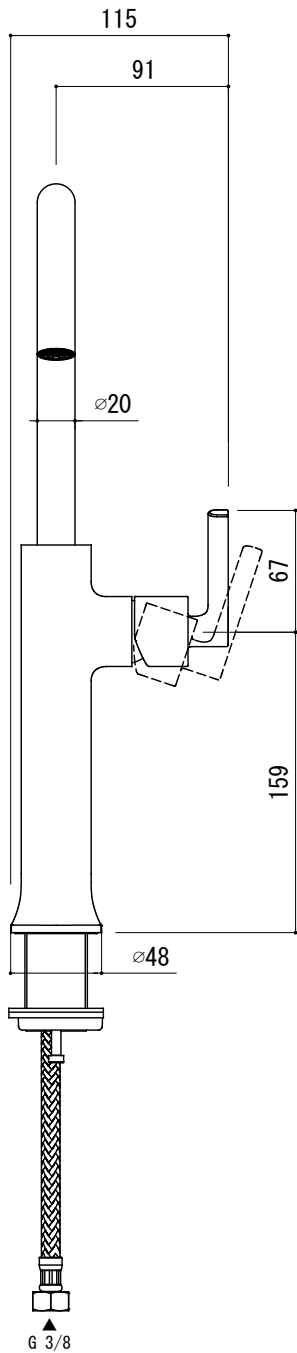

水栓取付穴

■流量 0.3Mpa時 5.0L/min

EKJ73-1103-001 (クローム)  
EKJ73-1103-081 (マグネティックグレー)

<p>品名 混合栓 -IDEAL STANDARD, Joy Neo-</p>	<p>品番 EKJ73-1103</p>		
<p>仕様 吐水口首振可/ポップアップ排水金具なし</p>	<p>重量</p>	<p>容量</p>	<p>縮尺 1:4</p>
<p>大洋金物株式会社 ティーフォルム事業部 <b>Tform</b></p>			