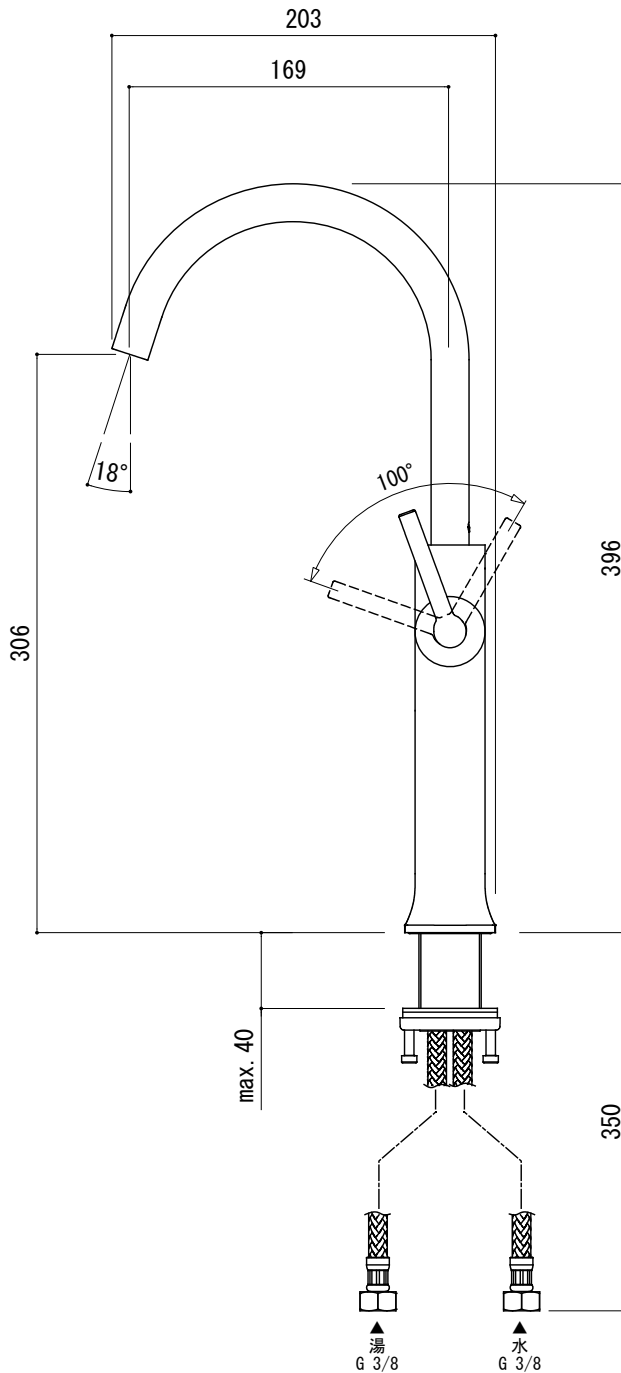

水栓取付穴

■流量 0.3Mpa時 5.0L/min

EKJ73-1103-001 (クローム)  
EKJ73-1103-081 (マグネティックグレー)

<p>品名 混合栓 -IDEAL STANDARD, Joy Neo-</p>	<p>品番 EKJ73-1103</p>		
<p>仕様 吐水口首振可/ポップアップ排水金具なし</p>	<p>重量</p>	<p>容量</p>	<p>縮尺 1:4</p>
<p>大洋金物株式会社 ティーフォルム事業部 <b>Tform</b></p>			