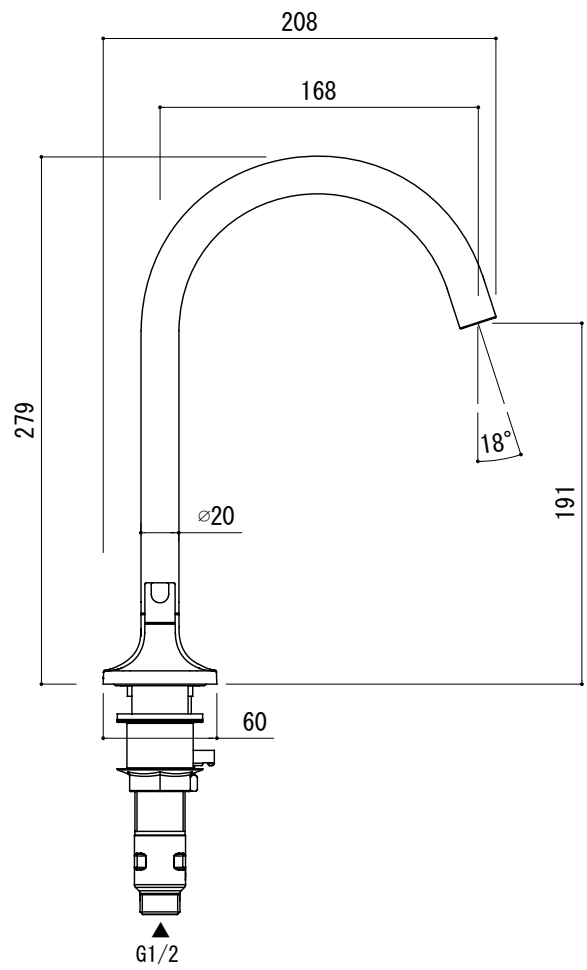

水栓取付穴

■流量 0.3Mpa時 5.0L/min

EKJ73-1104-001 (クローム)  
EKJ73-1104-081 (マグネティックグレイ)

品名 混合栓 -IDEAL STANDARD, Joy Neo-

品番 EKJ73-1104

仕様 吐水口首振可/ポップアップ排水金具なし

重量	容量	縮尺
		1:4

大洋金物株式会社 ティーフォルム事業部 **Tform**