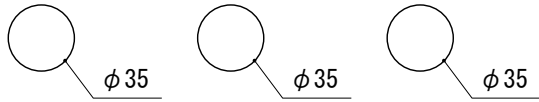

水栓取付穴

■流量 0.3Mpa時 5.0L/min

EKJ73-1104-001 (クローム)  
EKJ73-1104-081 (マグネティックグレイ)

品名 混合栓 -IDEAL STANDARD, Joy Neo-

品番 EKJ73-1104

仕様 吐水口首振可/ポップアップ排水金具なし

重量	容量	縮尺
		1:4

大洋金物株式会社 ティーフォルム事業部 **Tform**