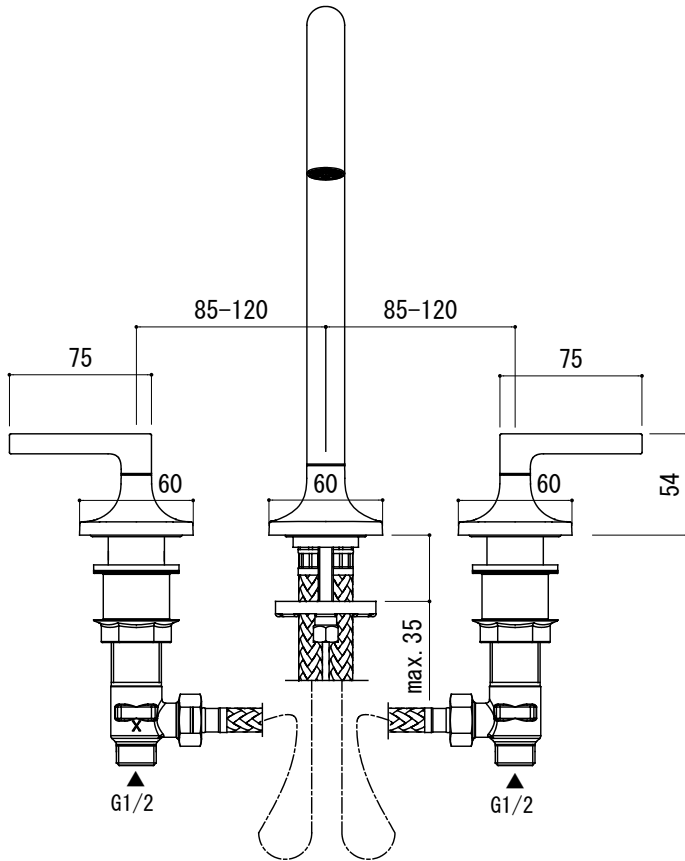

水栓取付穴

■流量 0.3Mpa時 5.0L/min

EKJ73-1104-001 (クローム)  
EKJ73-1104-081 (マグネティックグレイ)

品名 混合栓 -IDEAL STANDARD, Joy Neo-

品番 EKJ73-1104

仕様 吐水口首振可/ポップアップ排水金具なし

重量	容量	縮尺
		1:4

大洋金物株式会社 ティーフォルム事業部 **Tform**