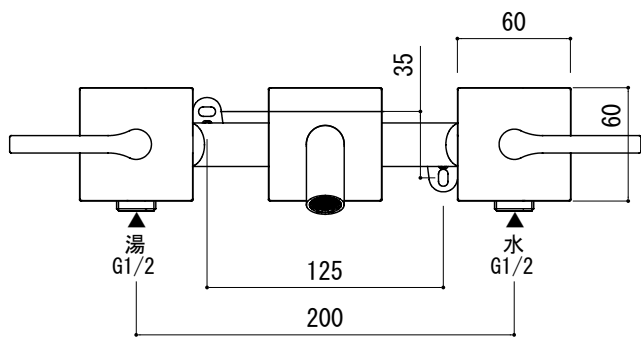

水栓取付穴

■流量 0.3Mpa時 5.0L/min

EKJ73-1105-001 (クローム)
EKJ73-1105-081 (マグネティックグレー)

<p>品名 混合栓 -IDEAL STANDARD, Joy Neo-</p>	<p>品番 EKJ73-1105</p>		
<p>仕様</p>	<p>重量</p>	<p>容量</p>	<p>縮尺 1:4</p>
<p>大洋金物株式会社 ティーフォルム事業部 Tform</p>			