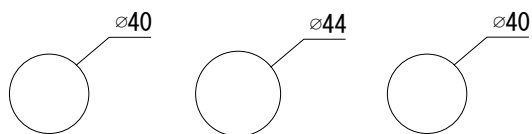

水栓取付穴

■流量 0.3Mpa時 5.0L/min

EKJ73-1105-001 (クローム)
EKJ73-1105-081 (マグネティックグレー)

<p>品名 混合栓 -IDEAL STANDARD, Joy Neo-</p>	<p>品番 EKJ73-1105</p>		
<p>仕様</p>	<p>重量</p>	<p>容量</p>	<p>縮尺 1:4</p>
<p>大洋金物株式会社 ティーフォルム事業部 Tform</p>			