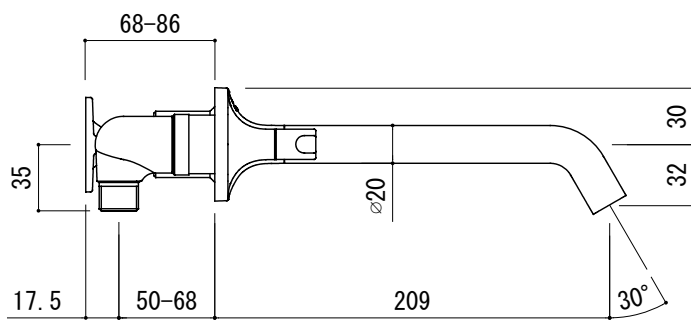

水栓取付穴

■流量 0.3Mpa時 5.0L/min

EKJ73-1105-001 (クローム)
EKJ73-1105-081 (マグネティックグレー)

<p>品名 混合栓 -IDEAL STANDARD, Joy Neo-</p>	<p>品番 EKJ73-1105</p>		
<p>仕様</p>	<p>重量</p>	<p>容量</p>	<p>縮尺 1:4</p>
<p>大洋金物株式会社 ティーフォルム事業部 Tform</p>			