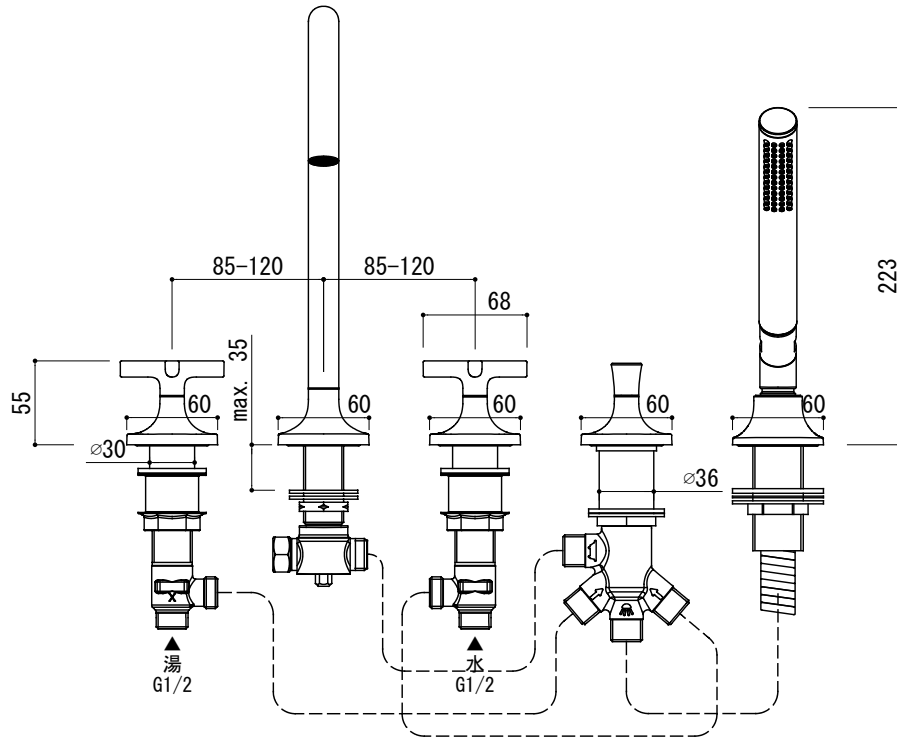

水栓取付穴

※将来のメンテナンスのために必ず取付け部周辺に点検口を設けるか、
取付け部自体の取り外しが可能なよう施工してください。

■流量 0.3Mpa時

吐水口	20.0L/min
ハンドシャワーヘッド	13.0L/min

EKJ73-1113-001(クローム)
EKJ73-1113-081(マグネティックグレー)

品名
バス・シャワー混合栓 -IDEAL STANDARD, Joy Neo-

品番
EKJ73-1113

仕様
吐水口首振可

重量	容量	縮尺
		1:5

大洋金物株式会社 ティーフォルム事業部 **Tform**