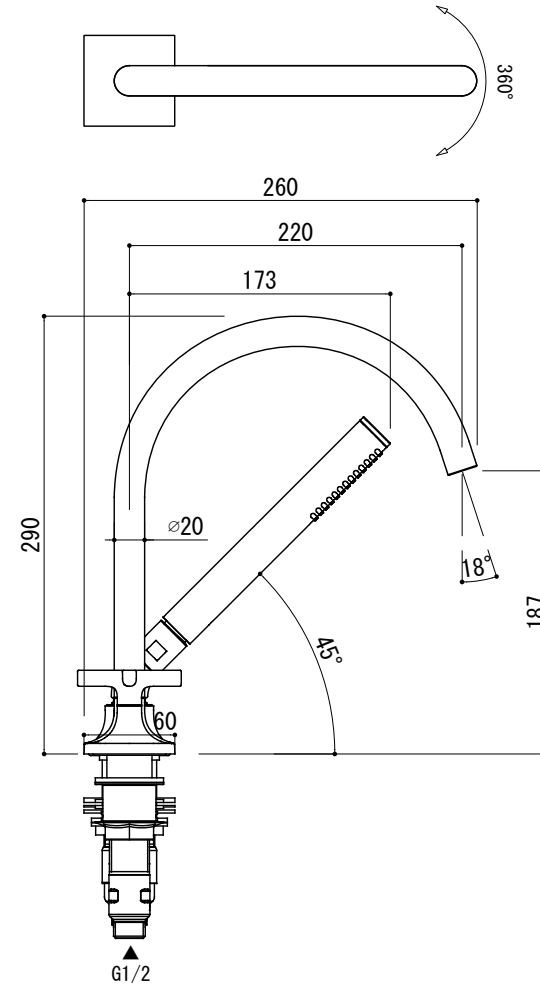

水栓取付穴

※将来のメンテナンスのために必ず取付け部周辺に点検口を設けるか、
取付け部自体の取り外しが可能なよう施工してください。

■流量 0.3Mpa時

吐水口	20.0L/min
ハンドシャワーヘッド	13.0L/min

EKJ73-1113-001(クローム)
EKJ73-1113-081(マグネティックグレー)

品名
バス・シャワー混合栓 -IDEAL STANDARD, Joy Neo-

品番
EKJ73-1113

仕様
吐水口首振可

重量	容量	縮尺
		1:5

大洋金物株式会社 ティーフォルム事業部 **Tform**