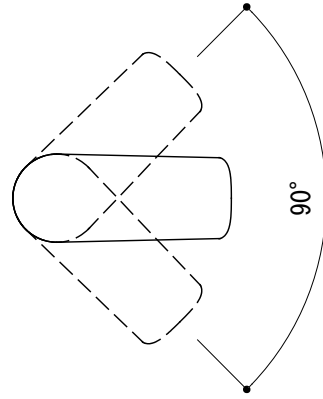

水栓取付穴

■流量:0.3Mpa時 5.0L/min

EKJ73-1201-001(クローム)
 EKJ73-1201-022(ウルトラスチール)
 EKJ73-1201-081(マグネティックグレー)
 EKJ73-1201-082(ブラッシュドゴールド)

品名 混合栓 -IDEAL STANDARD, Connect Air-	品番 EKJ73-1201		
仕様 引棒式ポップアップ排水金具付属	重量	容量	縮尺 1:3
大洋金物株式会社 ティーフォルム事業部 Tform			