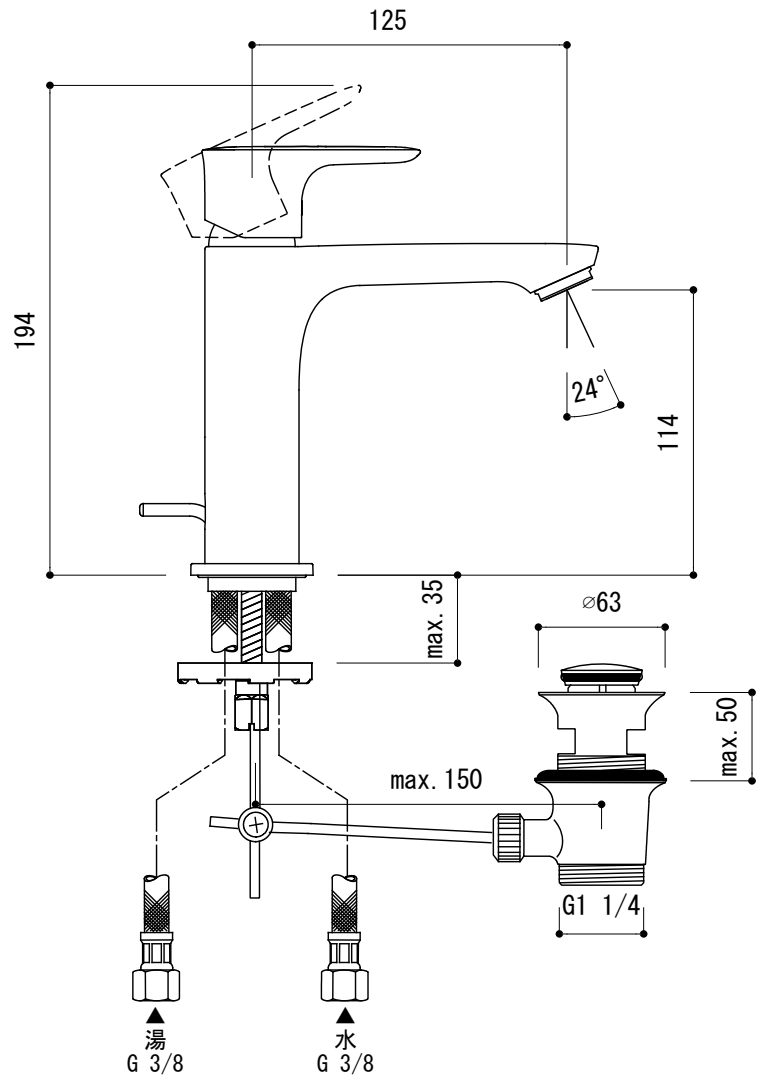

水栓取付穴

■流量:0.3Mpa時 5.0L/min

EKJ73-1201-001(クローム)
 EKJ73-1201-022(ウルトラスチール)
 EKJ73-1201-081(マグネティックグレー)
 EKJ73-1201-082(ブラッシュドゴールド)

品名 混合栓 -IDEAL STANDARD, Connect Air-	品番 EKJ73-1201		
仕様 引棒式ポップアップ排水金具付属	重量	容量	縮尺 1:3
大洋金物株式会社 ティーフォルム事業部 Tform			