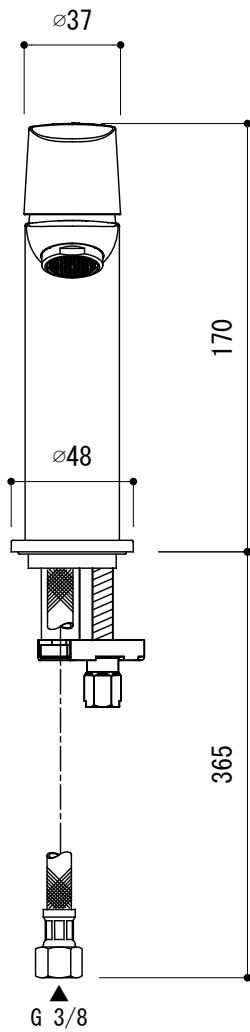

水栓取付穴

■流量:0.3Mpa時 5.0L/min

EKJ73-1201-001(クローム)
 EKJ73-1201-022(ウルトラスチール)
 EKJ73-1201-081(マグネティックグレー)
 EKJ73-1201-082(ブラッシュドゴールド)

品名 混合栓 -IDEAL STANDARD, Connect Air-	品番 EKJ73-1201		
仕様 引棒式ポップアップ排水金具付属	重量	容量	縮尺 1:3
大洋金物株式会社 ティーフォルム事業部 Tform			