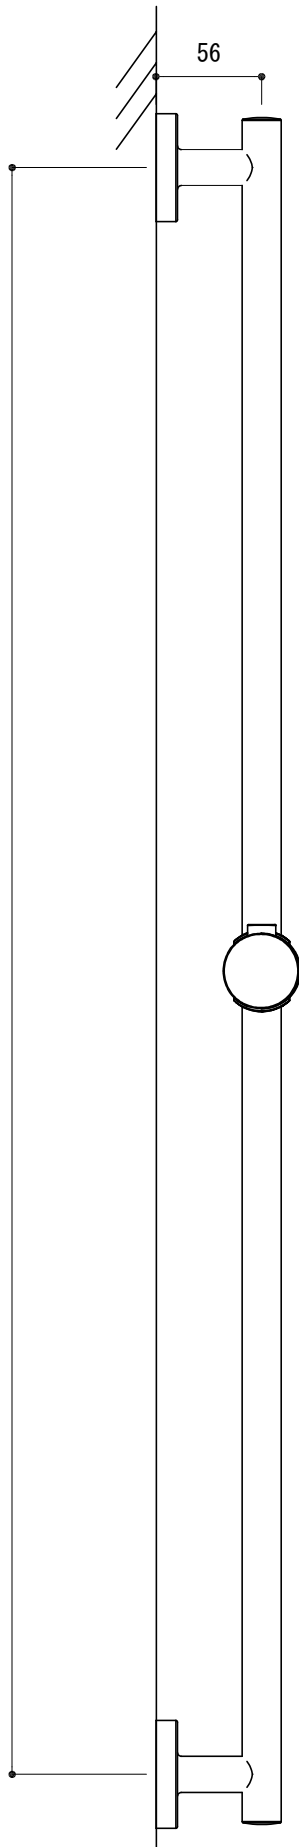

903

850

38

品名
スライドシャワーバー -IDEAL STANDARD, Idealrain-

品番
FHT73-2316-001

仕様
シャワーフック高さ・角度調整可/
クローム

重量
容量
縮尺 1:4

大洋金物株式会社 ティーフォルム事業部 **Tform**