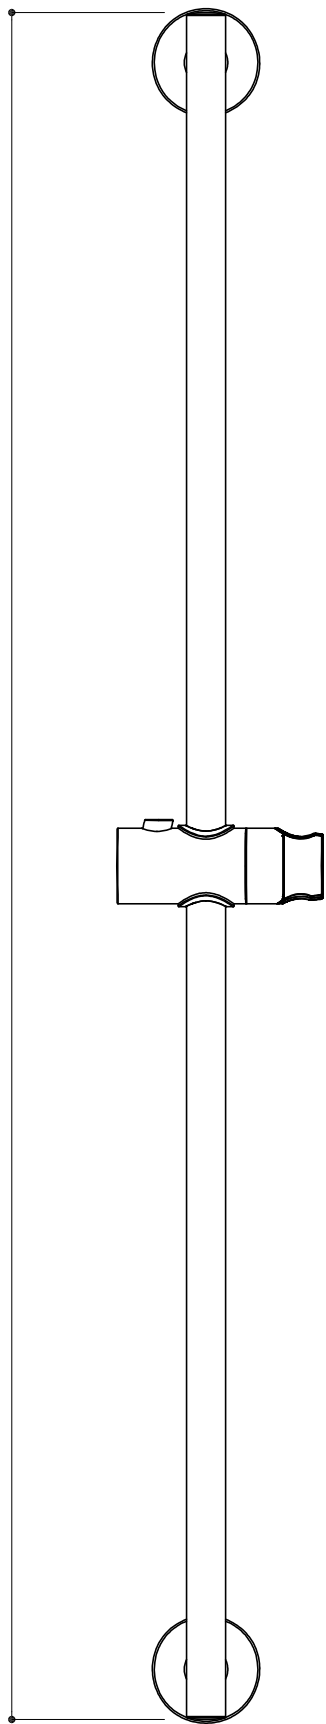

903

850

38

品名
スライドシャワーバー -IDEAL STANDARD, Idealrain-

品番
FHT73-2316-001

仕様
シャワーフック高さ・角度調整可/
クローム

重量
容量
縮尺 1:4

大洋金物株式会社 ティーフォルム事業部 **Tform**