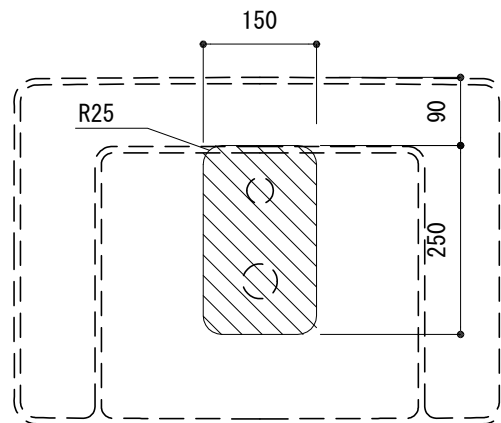

カウンター切込寸法

※陶器製品には寸法公差があります。  
必ず現物を合わせてカウンターの切込を行ってください。

品名	洗面器 -DURAVIT, Bento Starck Box-
仕様	カウンター置き/オーバーフロー無し/排水目皿、カウンター固定金具付属 陶器/ホワイト

品番	FAA70-4402-001		
重量	17.5kg	容量	11L
		縮尺	1:10

大洋金物株式会社 ティーフォルム事業部 **Tform**