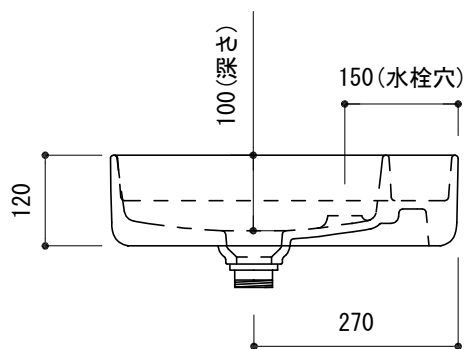

カウンター切込寸法

※陶器製品には寸法公差があります。  
必ず現物を合わせてカウンターの切込を行ってください。

品名	洗面器 -DURAVIT, Bento Starck Box-
仕様	カウンター置き/オーバーフロー無し/排水目皿、カウンター固定金具付属 陶器/ホワイト

品番	FAA70-4402-001		
重量	17.5kg	容量	11L
		縮尺	1:10

大洋金物株式会社 ティーフォルム事業部 **Tform**