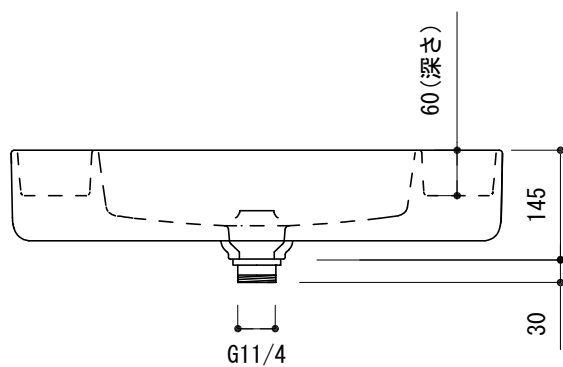

カウンター切込寸法

※陶器製品には寸法公差があります。  
必ず現物を合わせてカウンターの切込を行ってください。

品名	洗面器 -DURAVIT, Bento Starck Box-
仕様	カウンター置き/オーバーフロー無し/排水目皿、カウンター固定金具付属 陶器/ホワイト

品番	FAA70-4402-001		
重量	17.5kg	容量	11L
		縮尺	1:10

大洋金物株式会社 ティーフォルム事業部 **Tform**