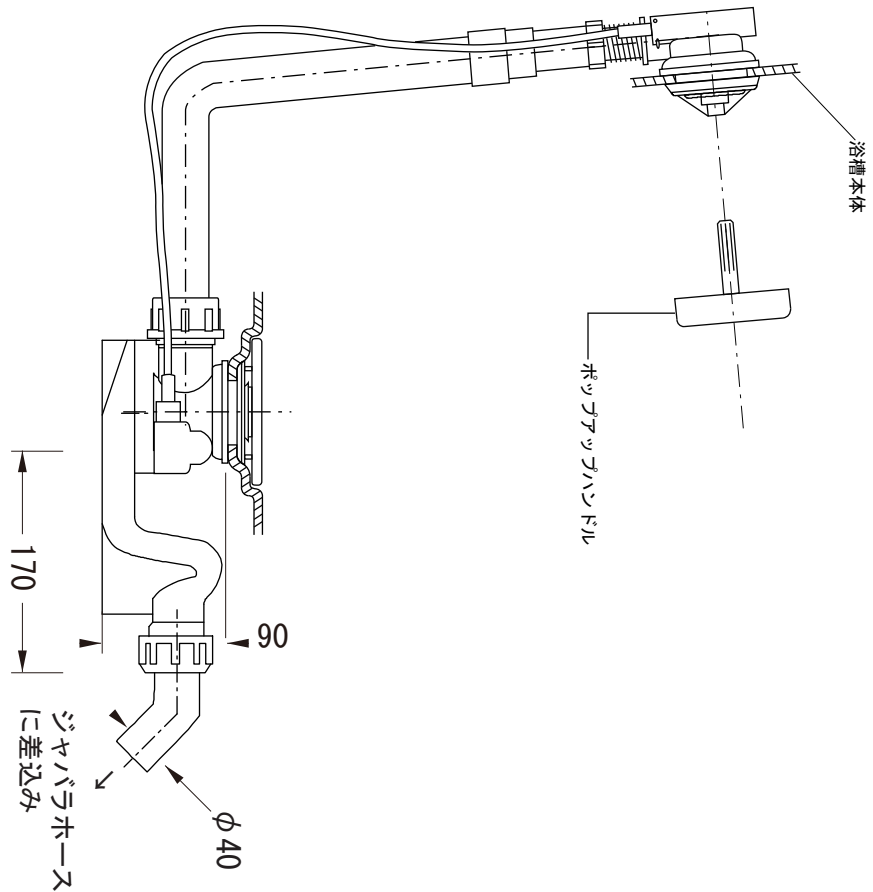

品名	バスタブ - DURAVIT, Shower+Bath -			品番	FAA72-3801		
仕様	エプロン付/排水金具、クッション付属/ 本体、エプロン:人造石/ホワイト パーティション: ガラス			重量	165kg	容量	285L
				縮尺			1:20
大洋金物株式会社 ティーフォーム事業部 Tform							

品名 バス用ポップアップ排水金具 -VIEGA-	品番		
	仕様 フリースタンドバス用	重量	容量
大洋金物株式会社 ティーフォルム事業部 Tform			