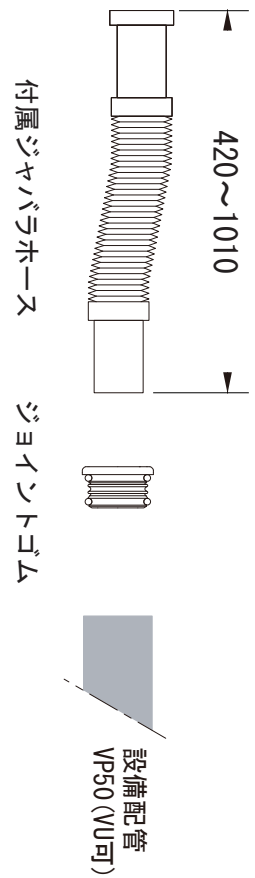

品名	バスタブ - DURAVIT, Shower+Bath -			品番	FAA72-3801		
仕様	エプロン付/排水金具、クッション付属/ 本体、エプロン:人造石/ホワイト パーティション: ガラス			重量	165kg	容量	285L
				縮尺			1:20
大洋金物株式会社 ティーフォーム事業部 Tform							

品名 バス用ポップアップ排水金具 -VIEGA-	品番		
	仕様 フリースタンドバス用	重量	容量
大洋金物株式会社 ティーフォルム事業部 Tform			