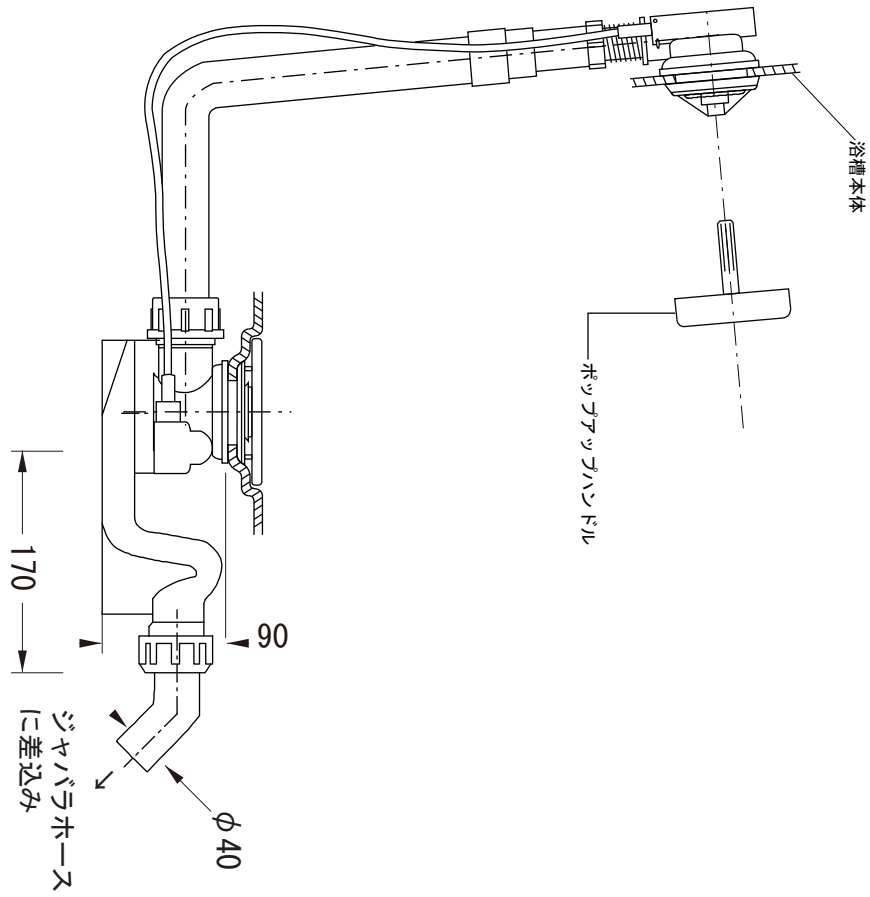

品名	バスタブ - DURAVIT, Shower+Bath -			品番	FAA72-3802		
仕様	エプロン付/排水金具、クッション付属/ 本体、エプロン:人造石/ホワイト パーティション: ガラス			重量	165kg	容量	285L
				縮尺			1:20
大洋金物株式会社 ティーフォーム事業部 <b>Tform</b>							

20180420N

品名 バス用ポップアップ排水金具 -VIEGA-	品番		
	仕様 フリースタンドバス用	重量	容量
大洋金物株式会社 ティーフォルム事業部 <b>Tform</b>			