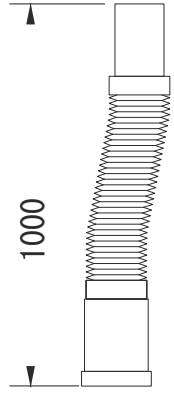

品名	バスタブ -DURAVIT, Zencha-			品番	FAA72-4201-001		
仕様	フリースタンド バス用ポップアップ排水金具・設置用脚付属 人造石/ホワイト			重量	132.5kg	容量	401L
						縮尺	1:10
大洋金物株式会社 ティーフォルム事業部 <b>Tform</b>							

この先は  
バスタブ本体と接着済

設備配管  
VP50 (VU可)

品名  
バス用ポップアップ排水金具 -DURAVIT-

仕様  
ダイレクトプッシュ式/ホワイト  
※ダブルトラップとにならない施工を行ってください。

品番

重量

容量

縮尺

大洋金物株式会社 ティーフォルム事業部 **Tform**