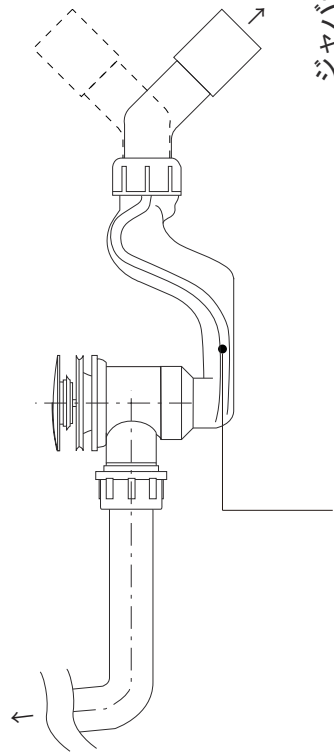

品名	バスタブ -DURAVIT, Zencha-			品番	FAA72-4201-001		
仕様	フリースタンド バス用ポップアップ排水金具・設置用脚付属 人造石/ホワイト			重量	132.5kg	容量	401L
						縮尺	1:10
大洋金物株式会社 ティーフォルム事業部 <b>Tform</b>							

この先は  
バスタブ本体と接着済

設備配管  
VP50 (VU可)

品名  
バス用ポップアップ排水金具 -DURAVIT-

仕様  
ダイレクトプッシュ式/ホワイト  
※ダブルトラップとにならない施工を行ってください。

品番

重量

容量

縮尺

大洋金物株式会社 ティーフォルム事業部 **Tform**