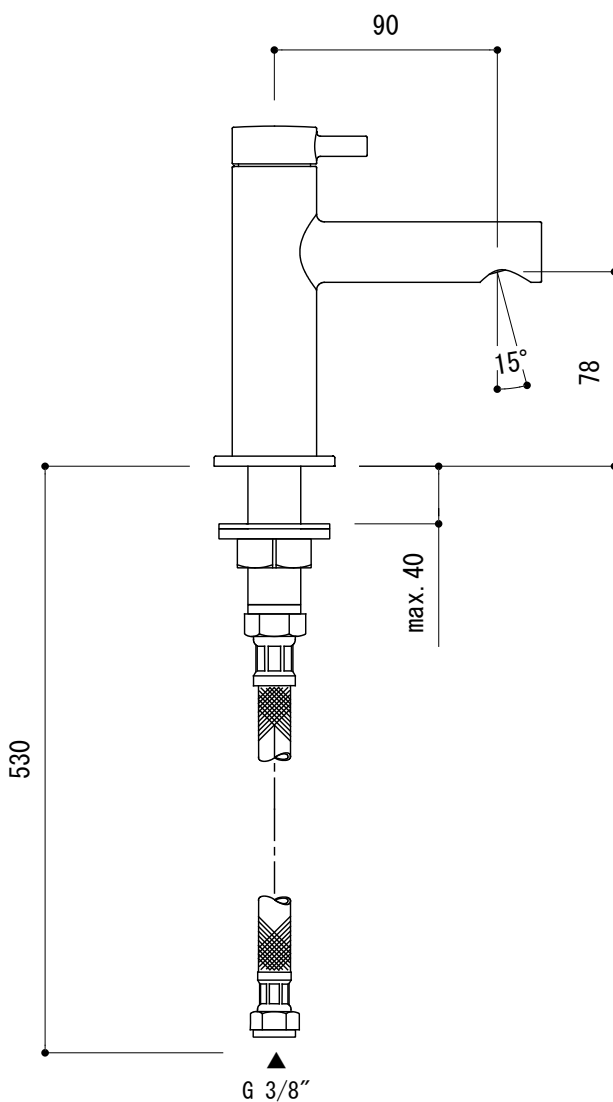

水栓取付穴

■ 流量 0.3Mpa時 5.0L/min

<p>品名 単水栓 -Duravit, Circle-</p>	<p>品番 FAA73-5007-001</p>		
<p>仕様 クローム</p>	<p>重量</p>	<p>容量</p>	<p>縮尺 1:3</p>
<p>大洋金物株式会社 ティーフォルム事業部 Tform</p>			