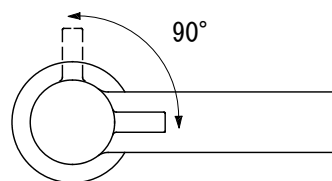

水栓取付穴

■ 流量 0.3Mpa時 5.0L/min

<p>品名 単水栓 -Duravit, Circle-</p>	<p>品番 FAA73-5007-001</p>		
<p>仕様 クローム</p>	<p>重量</p>	<p>容量</p>	<p>縮尺 1:3</p>
<p>大洋金物株式会社 ティーフォルム事業部 Tform</p>			