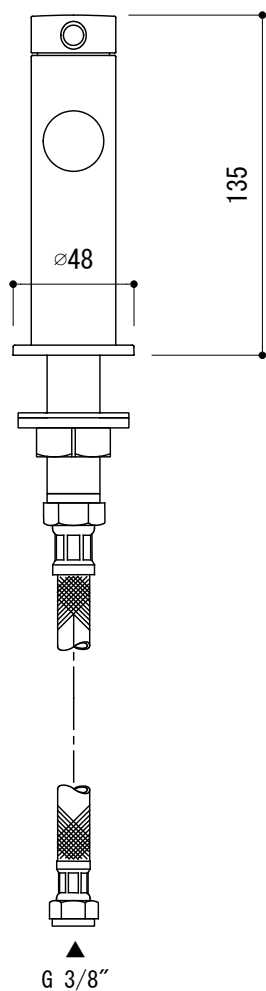

水栓取付穴

■ 流量 0.3Mpa時 5.0L/min

<p>品名 単水栓 -Duravit, Circle-</p>	<p>品番 FAA73-5007-001</p>		
<p>仕様 クローム</p>	<p>重量</p>	<p>容量</p>	<p>縮尺 1:3</p>
<p>大洋金物株式会社 ティーフォルム事業部 Tform</p>			