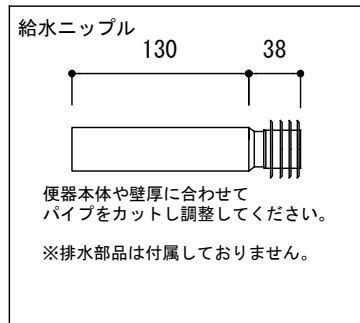

フラッシュパネル

フレーム高さ調整脚

付属部品

※1 印の寸法は高さの調整が可能です。

※2 排水管ブラケットは、小便器の壁取付位置から排水位置までが185mm以下の小便器には使用しません。
詳しくは小便器の図面をご参照ください。

品名 小便器用固定フレーム フラッシュバルブ付 - VIEGA -	品番 FAC71-0304		
仕様 給水部品付属	重量	容量	縮尺 1:10
大洋金物株式会社 ティーフォルム事業部 Tform			