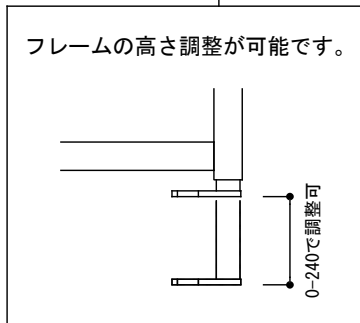

フラッシュパネル

フレーム高さ調整脚

付属部品

※1 印の寸法は高さの調整が可能です。

※2 排水管ブラケットは、小便器の壁取付位置から排水位置までが185mm以下の小便器には使用しません。
詳しくは小便器の図面をご参照ください。

品名 小便器用固定フレーム フラッシュバルブ付 - VIEGA -	品番 FAC71-0304		
仕様 給水部品付属	重量	容量	縮尺 1:10
大洋金物株式会社 ティーフォルム事業部 Tform			