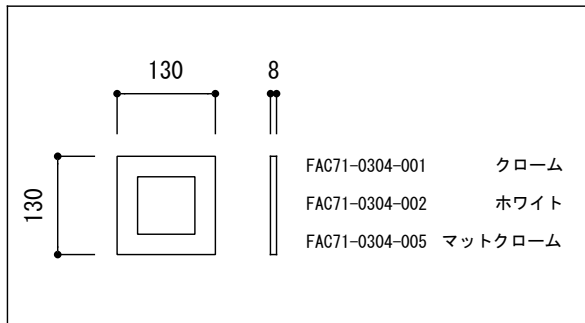

フラッシュパネル

フレーム高さ調整脚

付属部品

※1 印の寸法は高さの調整が可能です。

※2 排水管ブラケットは、小便器の壁取付位置から排水位置までが185mm以下の小便器には使用しません。
詳しくは小便器の図面をご参照ください。

品名 小便器用固定フレーム フラッシュバルブ付 - VIEGA -	品番 FAC71-0304		
仕様 給水部品付属	重量	容量	縮尺 1:10
大洋金物株式会社 ティーフォルム事業部 Tform			