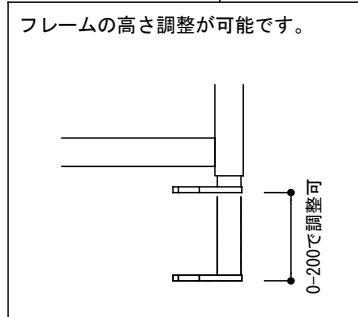

フラッシュパネル

フレーム高さ調整脚

付属部品

※1 印の寸法は高さの調整が可能です。

※2 排水管ブラケットは、小便器の壁取付位置から排水位置までが185mm以下の小便器には使用しません。
詳しくは小便器の図面をご参照ください。

品名 小便器用固定フレーム フラッシュバルブ付 - VIEGA -	品番 FAC71-0304		
仕様 給水部品付属	重量	容量	縮尺 1:10
大洋金物株式会社 ティーフォーム事業部 Tform			