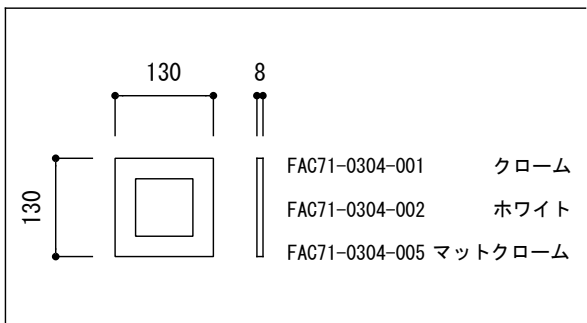

フラッシュパネル

フレーム高さ調整脚

付属部品

※1 印の寸法は高さの調整が可能です。

※2 排水管ブラケットは、小便器の壁取付位置から排水位置までが185mm以下の小便器には使用しません。
詳しくは小便器の図面をご参照ください。

品名 小便器用固定フレーム フラッシュバルブ付 - VIEGA -	品番 FAC71-0304		
仕様 給水部品付属	重量	容量	縮尺 1:10
大洋金物株式会社 ティーフォーム事業部 Tform			