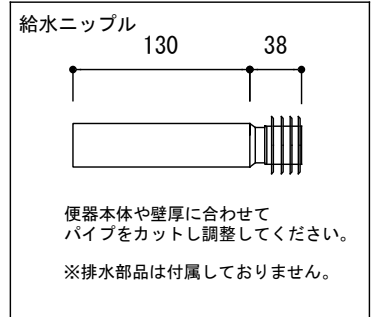

フラッシュパネル

フレーム高さ調整脚

付属部品

※1 印の寸法は高さの調整が可能です。

※2 排水管ブラケットは、小便器の壁取付位置から排水位置までが185mm以下の小便器には使用しません。
詳しくは小便器の図面をご参照ください。

品名 小便器用固定フレーム フラッシュバルブ付 - VIEGA -	品番 FAC71-0304		
仕様 給水部品付属	重量	容量	縮尺 1:10
大洋金物株式会社 ティーフォーム事業部 Tform			