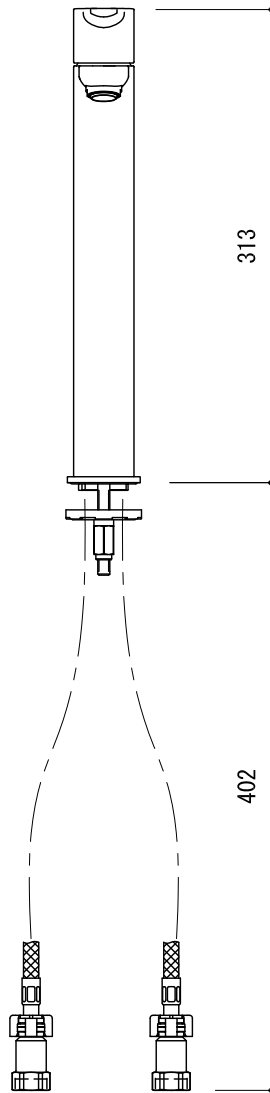

水栓取付穴

■流量 0.3Mpa時 5.0L/min

品名 混合栓 -GROHE, Lineare-

品番 FHT73-1814-K01

仕様 引き棒なし/クローム
コールドスタート仕様

重量 容量 縮尺 1:5

大洋金物株式会社 ティーフォルム事業部 **Tform**