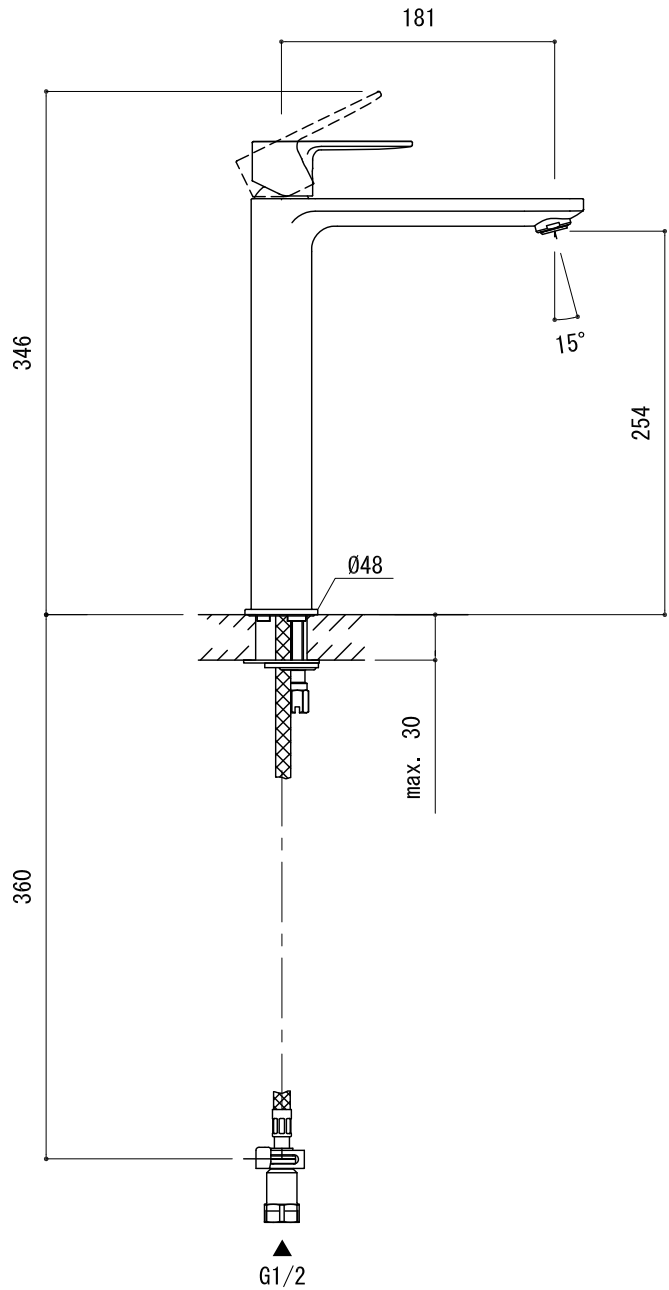

水栓取付穴

■流量 0.3Mpa時 5.0L/min

品名 混合栓 -GROHE, Lineare-

品番 FHT73-1814-K01

仕様 引き棒なし/クローム
コールドスタート仕様

重量 容量 縮尺 1:5

大洋金物株式会社 ティーフォルム事業部 **Tform**