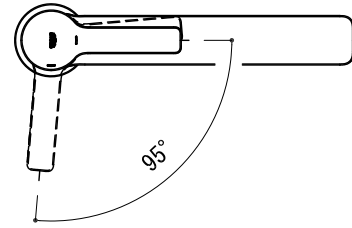

水栓取付穴

■流量 0.3Mpa時 5.0L/min

品名 混合栓 -GROHE, Lineare-

品番 FHT73-1814-K01

仕様 引き棒なし/クローム
コールドスタート仕様

重量 容量 縮尺 1:5

大洋金物株式会社 ティーフォルム事業部 **Tform**