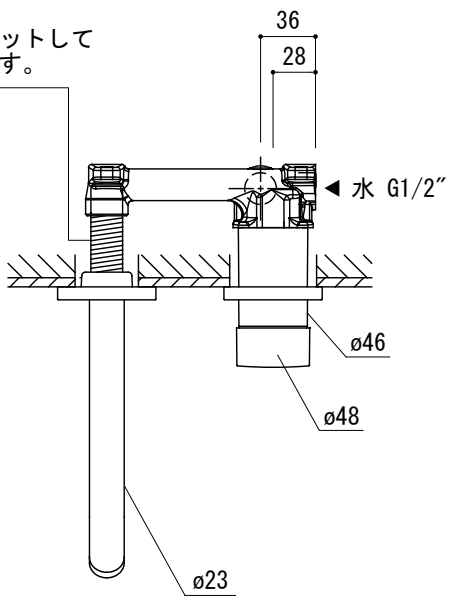

G1/2"  
40mmまでカットして  
調整可能です。

■流量 0.3Mpa時 5.1L/min

- FHT73-1905-001 クローム
- FHT73-1905-AL1 ブラッシュドハードグラファイト(サテンガンメタル)
- FHT73-1905-DC1 スーパーステン
- FHT73-1905-DL1 ブラッシュドウォームサンセット(サテンコッパー)
- FHT73-1905-GN1 ブラッシュドクールサンライズ(サテンゴールド)

品名 混合栓 -GROHE, Essence-	品番 FHT73-1905		
仕様	重量	容量	縮尺 1:5
	大洋金物株式会社 ティーフォルム事業部 <b>Tform</b>		