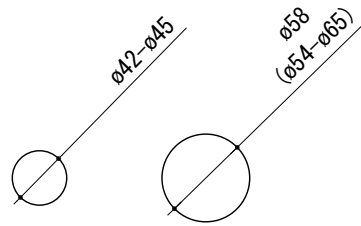

G1/2"  
40mmまでカットして  
調整可能です。

■流量 0.3Mpa時 5.1L/min

- FHT73-1905-001 クローム
- FHT73-1905-AL1 ブラッシュドハードグラファイト(サテンガンメタル)
- FHT73-1905-DC1 スーパーステン
- FHT73-1905-DL1 ブラッシュドウォームサンセット(サテンコッパー)
- FHT73-1905-GN1 ブラッシュドクールサンライズ(サテンゴールド)

品名 混合栓 -GROHE, Essence-	品番 FHT73-1905		
仕様	重量	容量	縮尺 1:5
	大洋金物株式会社 ティーフォルム事業部 <b>Tform</b>		