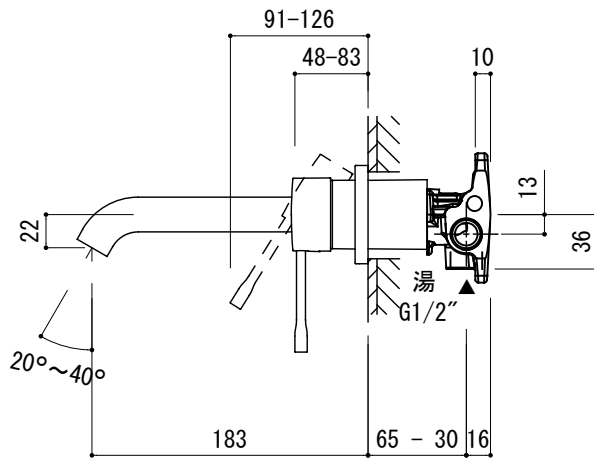

G1/2"  
40mmまでカットして  
調整可能です。

■流量 0.3Mpa時 5.1L/min

- FHT73-1905-001 クローム
- FHT73-1905-AL1 ブラッシュドハードグラファイト(サテンガンメタル)
- FHT73-1905-DC1 スーパーステン
- FHT73-1905-DL1 ブラッシュドウォームサンセット(サテンコッパー)
- FHT73-1905-GN1 ブラッシュドクールサンライズ(サテンゴールド)

品名 混合栓 -GROHE, Essence-	品番 FHT73-1905		
仕様	重量	容量	縮尺 1:5
	大洋金物株式会社 ティーフォルム事業部 <b>Tform</b>		