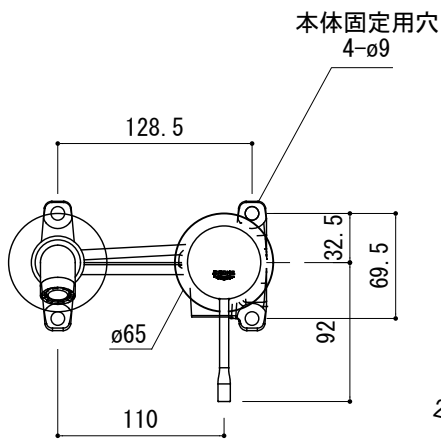

G1/2"  
40mmまでカットして  
調整可能です。

■流量 0.3Mpa時 5.1L/min

- FHT73-1905-001 クローム
- FHT73-1905-AL1 ブラッシュドハードグラファイト(サテンガンメタル)
- FHT73-1905-DC1 スーパーステン
- FHT73-1905-DL1 ブラッシュドウォームサンセット(サテンコッパー)
- FHT73-1905-GN1 ブラッシュドクールサンライズ(サテンゴールド)

品名 混合栓 -GROHE, Essence-	品番 FHT73-1905		
仕様	重量	容量	縮尺 1:5
	大洋金物株式会社 ティーフォルム事業部 <b>Tform</b>		