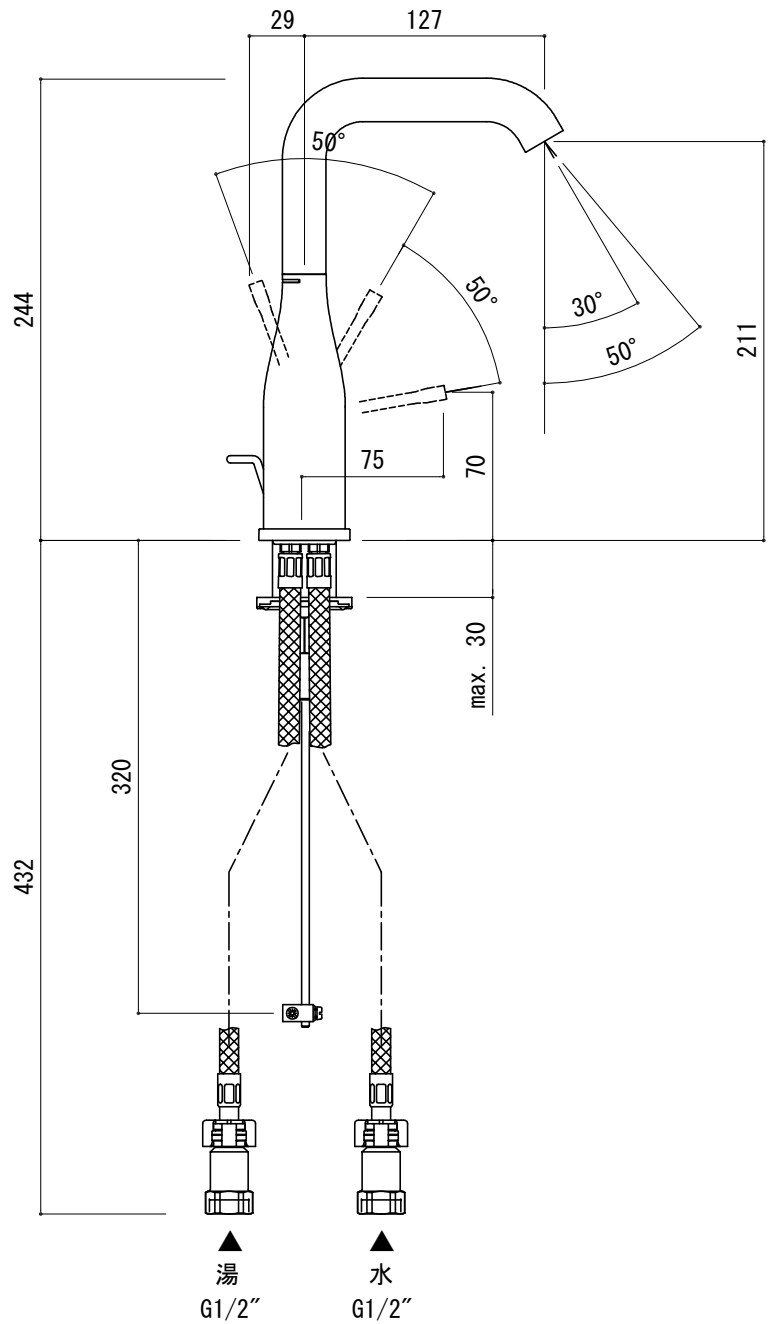

水栓取付穴

※φ35の水栓取付穴にも適合します。

■流量 0.3Mpa時 5.0L/min

<p>品名 混合栓 -GROHE, Essence-</p>	<p>品番 FHT73-1907-F01</p>		
<p>仕様 引棒付/吐水口首振可/クローム</p>	<p>重量</p>	<p>容量</p>	<p>縮尺 1:4</p>
<p>大洋金物株式会社 ティーフォルム事業部 <b>Tform</b></p>			