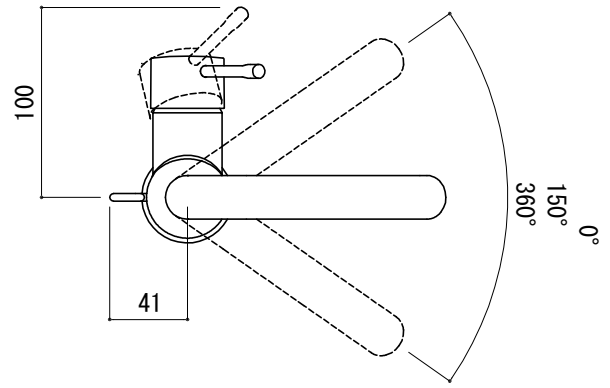

水栓取付穴

※φ35の水栓取付穴にも適合します。

■流量 0.3Mpa時 5.0L/min

<p>品名 混合栓 -GROHE, Essence-</p>	<p>品番 FHT73-1907-F01</p>		
<p>仕様 引棒付/吐水口首振可/クローム</p>	<p>重量</p>	<p>容量</p>	<p>縮尺 1:4</p>
<p>大洋金物株式会社 ティーフォルム事業部 <b>Tform</b></p>			