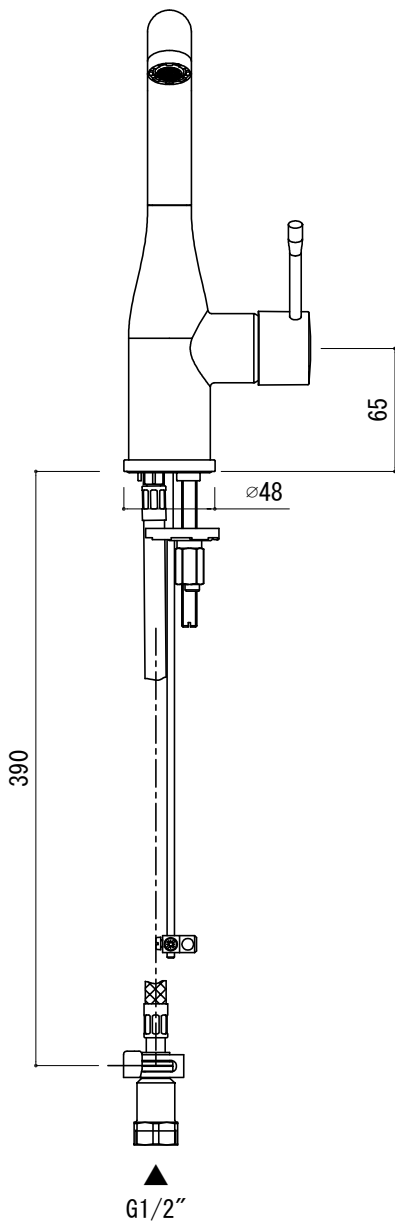

水栓取付穴

※φ35の水栓取付穴にも適合します。

■流量 0.3Mpa時 5.0L/min

<p>品名 混合栓 -GROHE, Essence-</p>	<p>品番 FHT73-1907-F01</p>		
<p>仕様 引棒付/吐水口首振可/クローム</p>	<p>重量</p>	<p>容量</p>	<p>縮尺 1:4</p>
<p>大洋金物株式会社 ティーフォルム事業部 <b>Tform</b></p>			