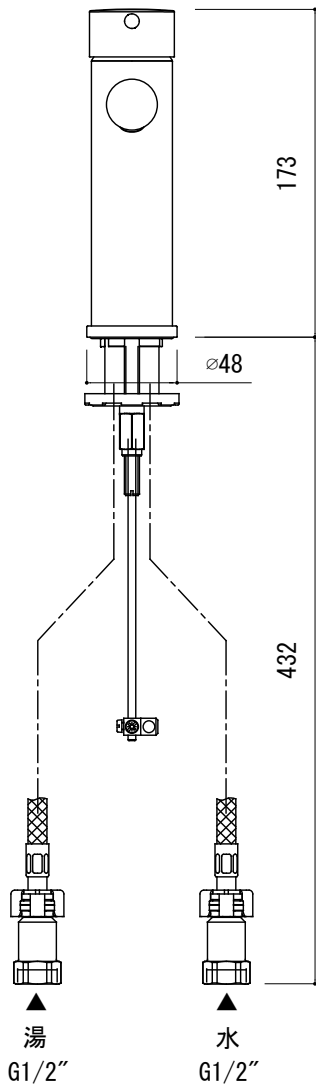

水栓取付穴

※φ35の水栓取付穴にも適合します。

■流量 0.3Mpa時 5.6L/min

<p>品名 混合栓 -GROHE, Essence-</p>	<p>品番 FHT73-1908-F01</p>		
<p>仕様 引棒付/ クローム</p>	<p>重量</p>	<p>容量</p>	<p>縮尺 1:4</p>
<p>大洋金物株式会社 ティーフォーム事業部 <b>Tform</b></p>			