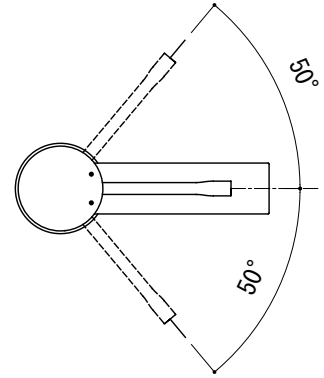

水栓取付穴

※φ35の水栓取付穴にも適合します。

■流量 0.3Mpa時 5.6L/min

<p>品名 混合栓 -GROHE, Essence-</p>	<p>品番 FHT73-1908-F01</p>		
<p>仕様 引棒付/ クローム</p>	<p>重量</p>	<p>容量</p>	<p>縮尺 1:4</p>
<p>大洋金物株式会社 ティーフォーム事業部 <b>Tform</b></p>			