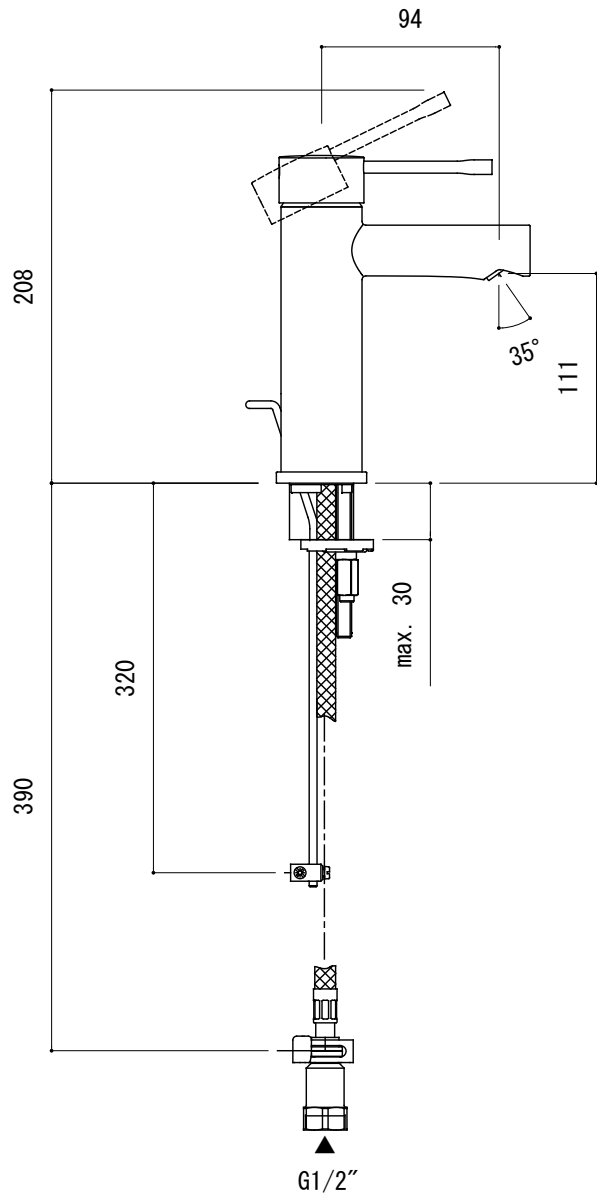

水栓取付穴

※φ35の水栓取付穴にも適合します。

■流量 0.3Mpa時 5.6L/min

<p>品名 混合栓 -GROHE, Essence-</p>	<p>品番 FHT73-1908-F01</p>		
<p>仕様 引棒付/ クローム</p>	<p>重量</p>	<p>容量</p>	<p>縮尺 1:4</p>
<p>大洋金物株式会社 ティーフォーム事業部 <b>Tform</b></p>			