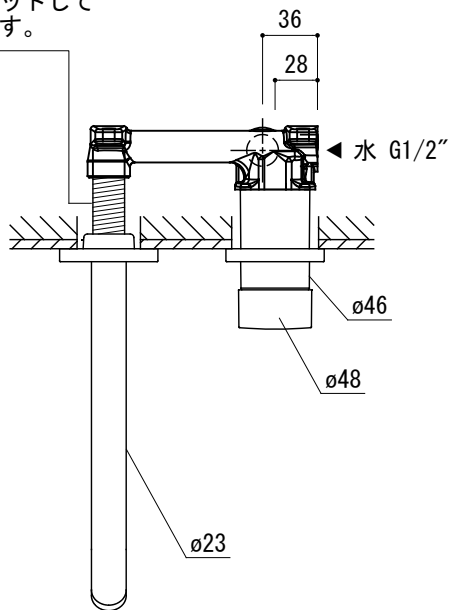

G1/2"
40mmまでカットして
調整可能です。

- FHT73-1910-001 クローム
- FHT73-1910-AL1 ブラッシュドハードグラファイト(サテンガンメタル)
- FHT73-1910-DA1 ウォームサンセット(ポリッシュドコッパー)
- FHT73-1910-DC1 スーパースチール
- FHT73-1910-DL1 ブラッシュドウォームサンセット(サテンコッパー)
- FHT73-1910-EN1 ブラッシュドニッケル(サテンニッケル)
- FHT73-1910-GN1 ブラッシュドクールサンライズ(サテンゴールド)

■流量 0.3Mpa時 5.0L/min

品名	混合栓 -GROHE, Essence-			品番	FHT73-1910		
仕様				重量	容量	縮尺 1:5	
				大洋金物株式会社 ティーフォルム事業部 Tform			