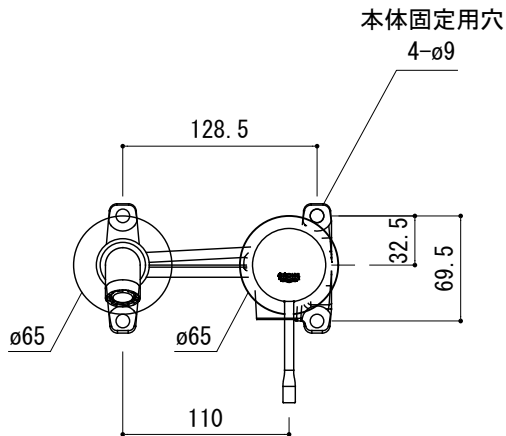

G1/2"
40mmまでカットして
調整可能です。

- FHT73-1910-001 クローム
- FHT73-1910-AL1 ブラッシュドハードグラファイト(サテンガンメタル)
- FHT73-1910-DA1 ウォームサンセット(ポリッシュドコッパー)
- FHT73-1910-DC1 スーパースチール
- FHT73-1910-DL1 ブラッシュドウォームサンセット(サテンコッパー)
- FHT73-1910-EN1 ブラッシュドニッケル(サテンニッケル)
- FHT73-1910-GN1 ブラッシュドクールサンライズ(サテンゴールド)

■流量 0.3Mpa時 5.0L/min

品名	混合栓 -GROHE, Essence-			品番	FHT73-1910		
仕様				重量	容量	縮尺 1:5	
				大洋金物株式会社 ティーフォルム事業部 Tform			