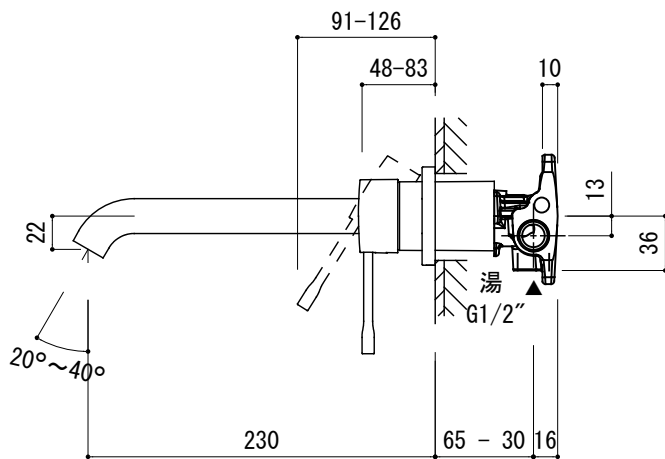

G1/2"
40mmまでカットして
調整可能です。

- FHT73-1910-001 クローム
- FHT73-1910-AL1 ブラッシュドハードグラファイト(サテンガンメタル)
- FHT73-1910-DA1 ウォームサンセット(ポリッシュドコッパー)
- FHT73-1910-DC1 スーパースチール
- FHT73-1910-DL1 ブラッシュドウォームサンセット(サテンコッパー)
- FHT73-1910-EN1 ブラッシュドニッケル(サテンニッケル)
- FHT73-1910-GN1 ブラッシュドクールサンライズ(サテンゴールド)

■流量 0.3Mpa時 5.0L/min

品名	混合栓 -GROHE, Essence-			品番	FHT73-1910		
仕様				重量	容量	縮尺 1:5	
				大洋金物株式会社 ティーフォルム事業部 Tform			