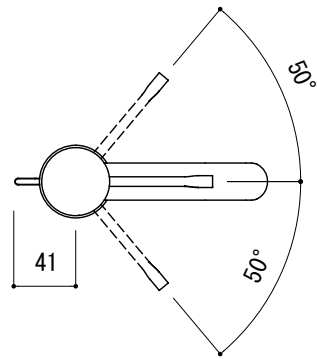

水栓取付穴

■流量 0.3Mpa時 4.8L/min

<p>品名 混合栓 -GROHE, Essence-</p>	<p>品番 FHT73-1917-DL1</p>		
<p>仕様 エアレーター角度可変タイプ ポップアップ排水金具・引棒付属</p>	<p>重量</p>	<p>容量</p>	<p>縮尺 1:5</p>
<p>大洋金物株式会社 ティーフォルム事業部 Tform</p>			