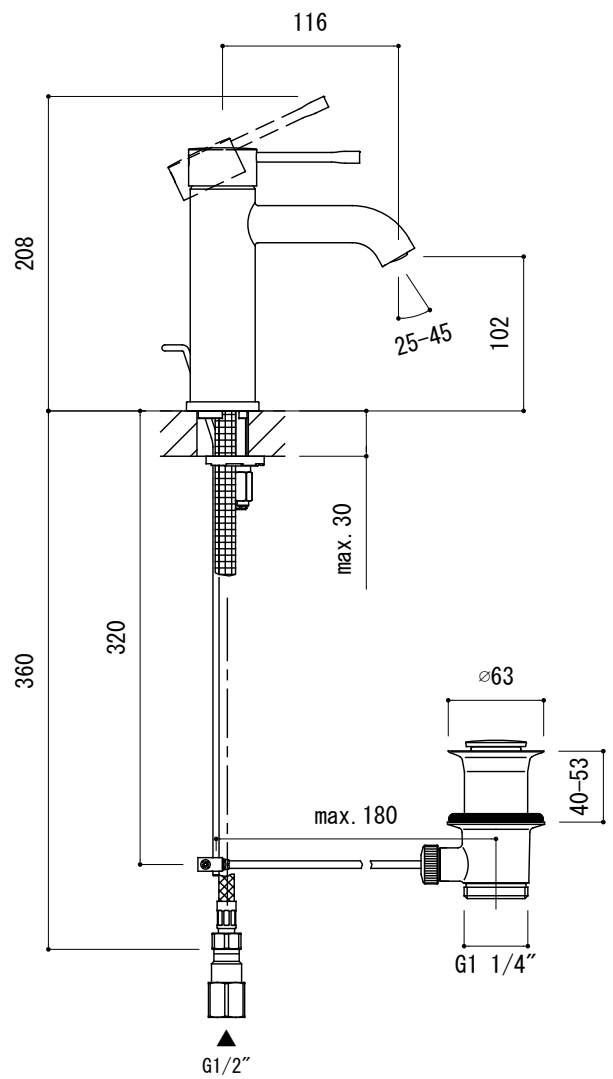

水栓取付穴

■流量 0.3Mpa時 4.8L/min

<p>品名 混合栓 -GROHE, Essence-</p>	<p>品番 FHT73-1917-DL1</p>		
<p>仕様 エアレーター角度可変タイプ ポップアップ排水金具・引棒付属</p>	<p>重量</p>	<p>容量</p>	<p>縮尺 1:5</p>
<p>大洋金物株式会社 ティーフォルム事業部 Tform</p>			