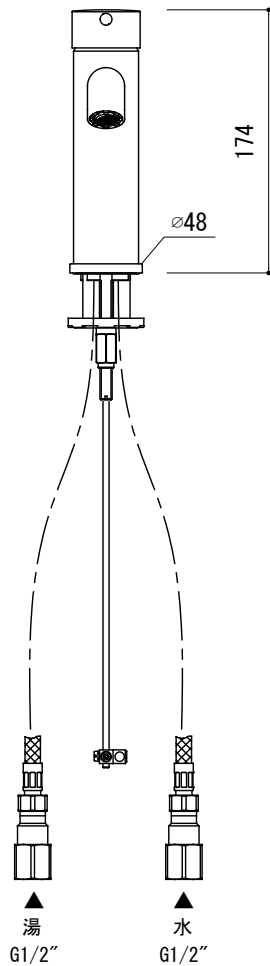

水栓取付穴

■流量 0.3Mpa時 4.8L/min

<p>品名 混合栓 -GROHE, Essence-</p>	<p>品番 FHT73-1917-DL1</p>		
<p>仕様 エアレーター角度可変タイプ ポップアップ排水金具・引棒付属</p>	<p>重量</p>	<p>容量</p>	<p>縮尺 1:5</p>
<p>大洋金物株式会社 ティーフォルム事業部 Tform</p>			