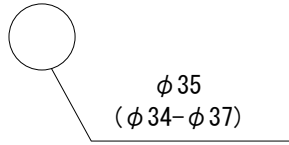

水栓取付穴

■流量 0.3Mpa時 1.5~1.7L/min

品名

混合栓 -GROHE, Euro Disc Joy-

品番

FHT73-2103-WF1

仕様

クローム