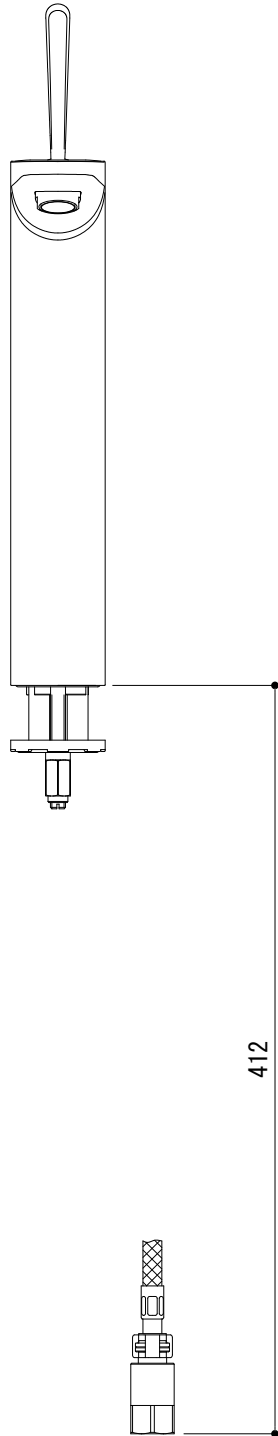

水栓取付穴

■流量 0.3Mpa時 1.5~1.7L/min

品名

混合栓 -GROHE, Euro Disc Joy-

品番

FHT73-2103-WF1

仕様

クローム

重量

容量

縮尺

1:4

大洋金物株式会社 ティーフォーム事業部 **Tform**