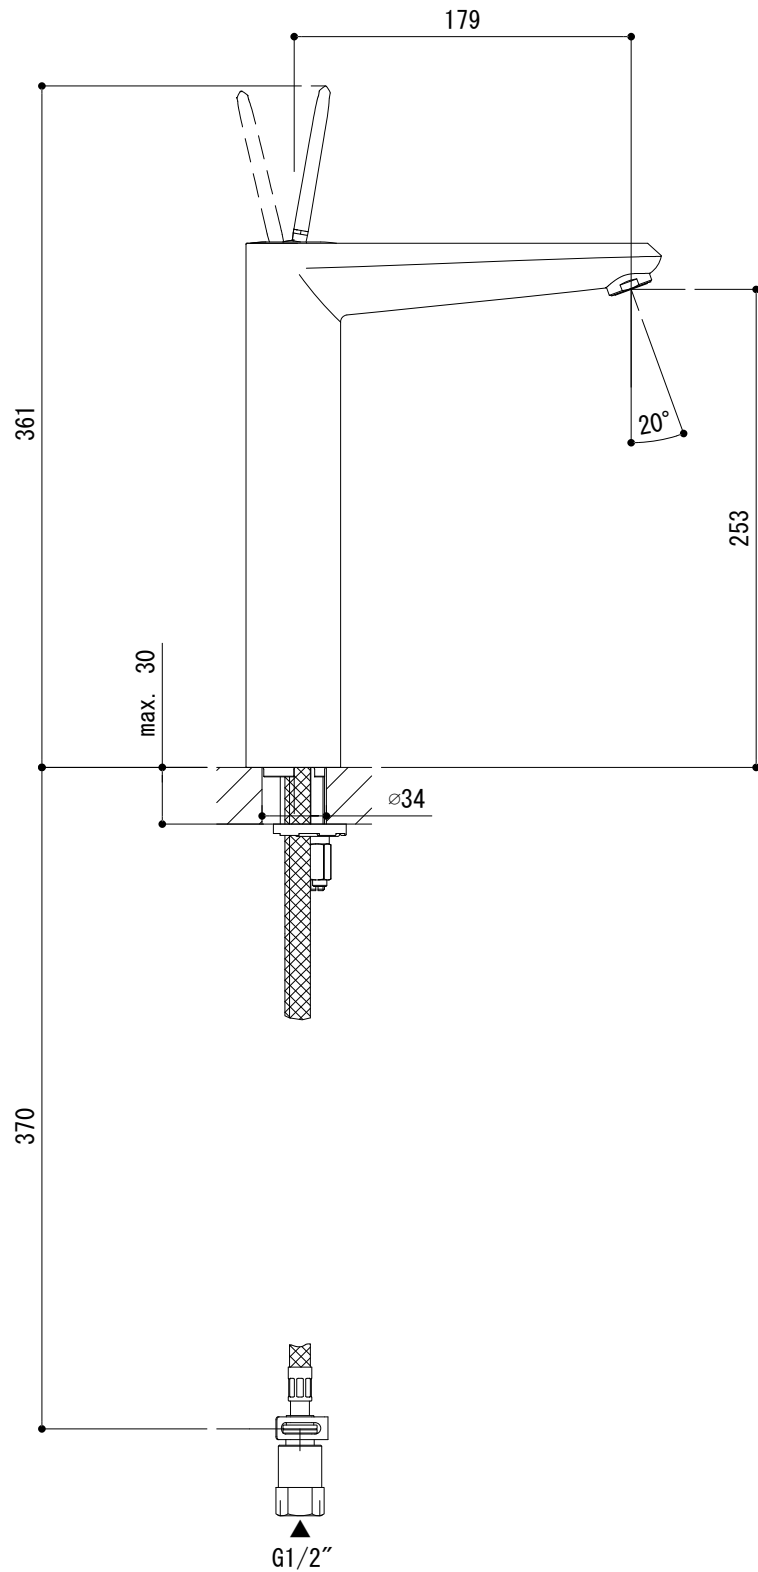

水栓取付穴

■流量 0.3Mpa時 1.5~1.7L/min

品名

混合栓 -GROHE, Euro Disc Joy-

品番

FHT73-2103-WF1

仕様

クローム

重量

容量

縮尺

1:4

大洋金物株式会社 ティーフォーム事業部 **Tform**