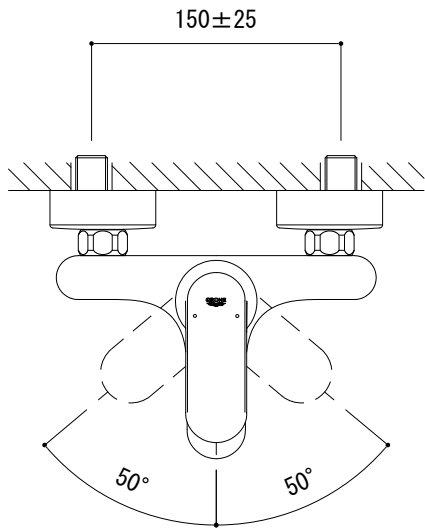

シャワーフック

■流量 0.3Mpa時

吐水口	20.9L/min
ハンドシャワーヘッド レイン	15.4L/min
ハンドシャワーヘッド ジェット	4.4L/min

品名 バス・シャワー混合栓 -GROHE, Eurosmart cosmopolitan-

品番 FHT73-2325

仕様 クローム

重量 容量 縮尺 1:5

大洋金物株式会社 ティーフォルム事業部 **Tform**