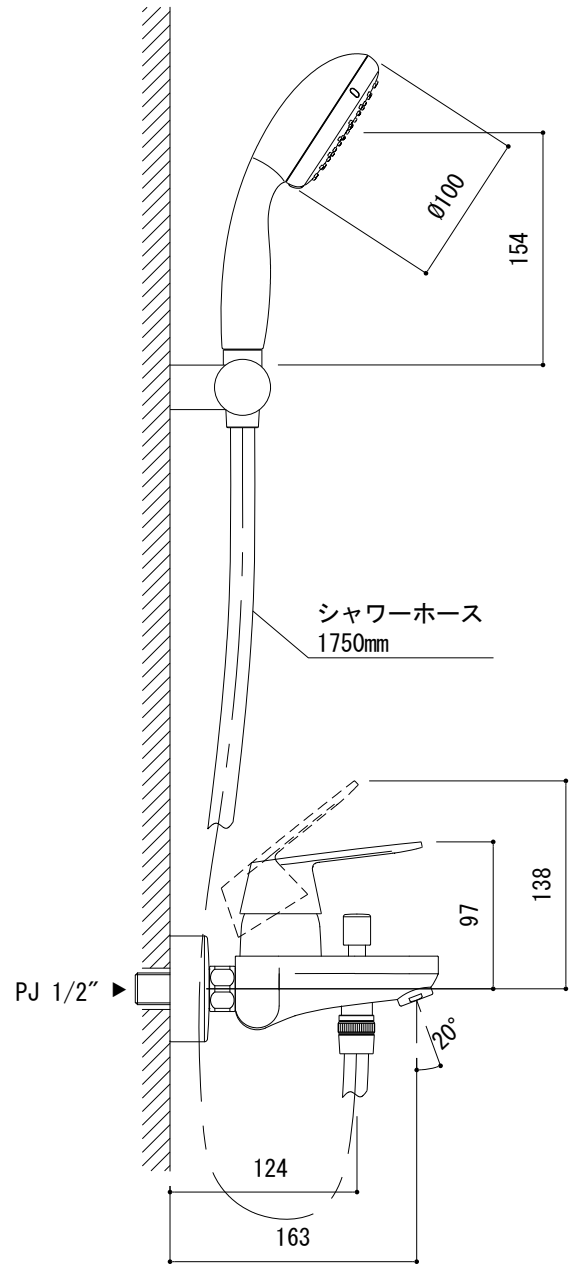

シャワーフック

■流量 0.3Mpa時

吐水口	20.9L/min
ハンドシャワーヘッド レイン	15.4L/min
ハンドシャワーヘッド ジェット	4.4L/min

品名 バス・シャワー混合栓 -GROHE, Eurosmart cosmopolitan-

品番 FHT73-2325

仕様 クローム

重量 容量 縮尺 1:5

大洋金物株式会社 ティーフォルム事業部 **Tform**