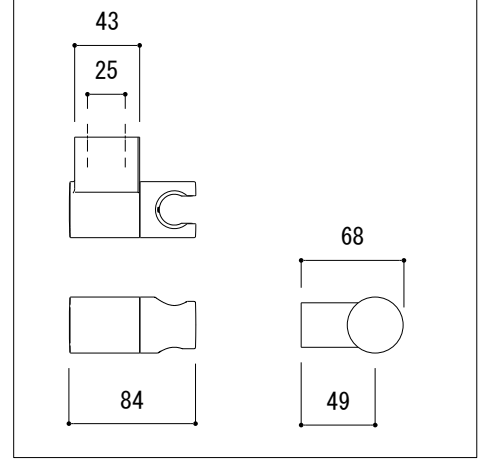

シャワーフック

■流量 0.3Mpa時

吐水口	20.9L/min
ハンドシャワーヘッド レイン	15.4L/min
ハンドシャワーヘッド ジェット	4.4L/min

品名 バス・シャワー混合栓 -GROHE, Eurosmart cosmopolitan-

品番 FHT73-2325

仕様 クローム

重量 容量 縮尺 1:5

大洋金物株式会社 ティーフォルム事業部 **Tform**