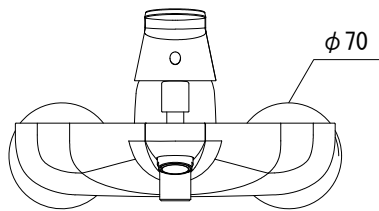

シャワーフック

■流量 0.3Mpa時

吐水口	20.9L/min
ハンドシャワーヘッド レイン	15.4L/min
ハンドシャワーヘッド ジェット	4.4L/min

品名 バス・シャワー混合栓 -GROHE, Eurosmart cosmopolitan-

品番 FHT73-2325

仕様 クローム

重量 容量 縮尺 1:5

大洋金物株式会社 ティーフォルム事業部 **Tform**