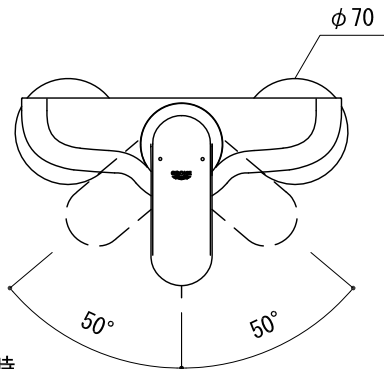

シャワーフック

■流量 0.3Mpa時

ハンドシャワーヘッド レイン	18.0L/min
ハンドシャワーヘッド ジェット	4.4L/min

品名 シャワー混合栓 -GROHE, Eurosmart cosmopolitan-

品番 FHT73-2329-001

仕様 クローム

重量 容量 縮尺 1:5

大洋金物株式会社 ティーフォルム事業部 **Tform**