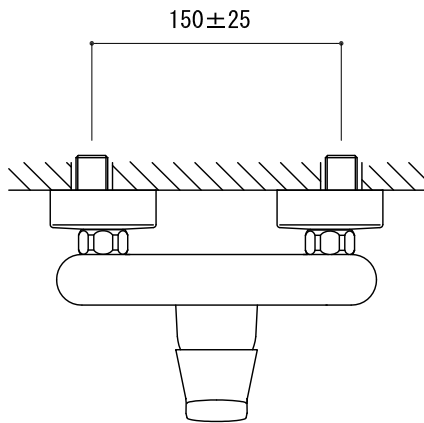

シャワーフック

■流量 0.3Mpa時

ハンドシャワーヘッド レイン	18.0L/min
ハンドシャワーヘッド ジェット	4.4L/min

品名 シャワー混合栓 -GROHE, Eurosmart cosmopolitan-

品番 FHT73-2329-001

仕様 クローム

重量 容量 縮尺 1:5

大洋金物株式会社 ティーフォルム事業部 **Tform**