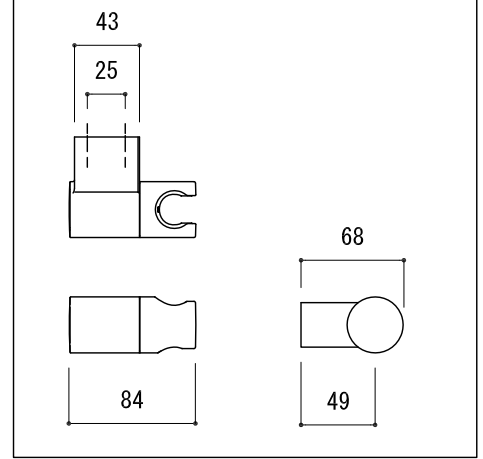

シャワーフック

■流量 0.3Mpa時

ハンドシャワーヘッド レイン	18.0L/min
ハンドシャワーヘッド ジェット	4.4L/min

品名 シャワー混合栓 -GROHE, Eurosmart cosmopolitan-

品番 FHT73-2329-001

仕様 クローム

重量 容量 縮尺 1:5

大洋金物株式会社 ティーフォルム事業部 **Tform**