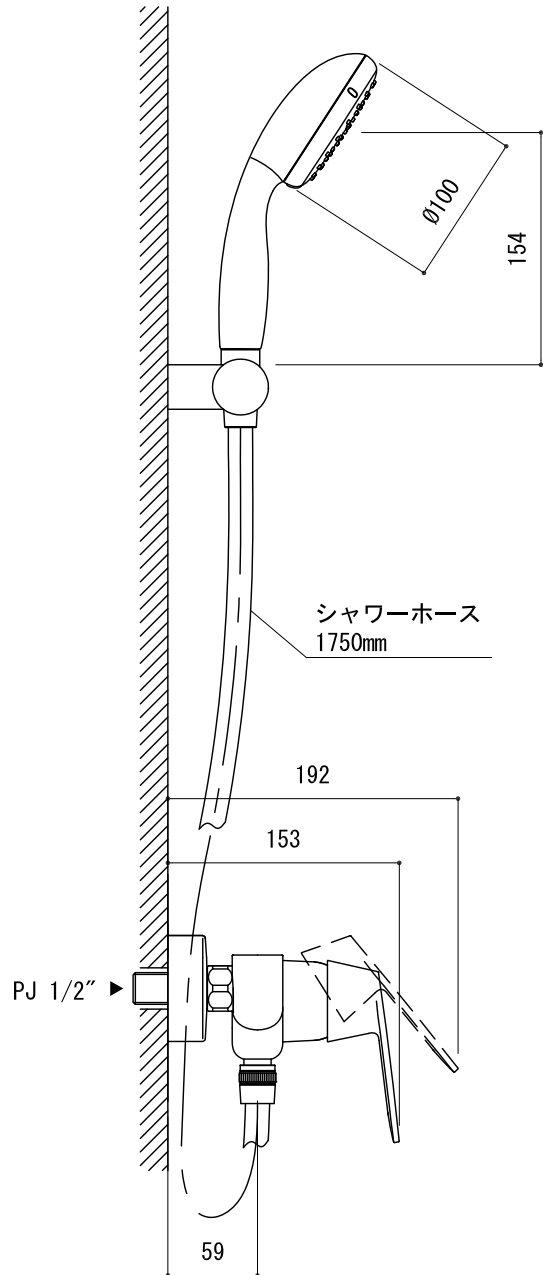

シャワーフック

■流量 0.3Mpa時

ハンドシャワーヘッド レイン	18.0L/min
ハンドシャワーヘッド ジェット	4.4L/min

品名 シャワー混合栓 -GROHE, Eurosmart cosmopolitan-

品番 FHT73-2329-001

仕様 クローム

重量 容量 縮尺 1:5

大洋金物株式会社 ティーフォルム事業部 **Tform**