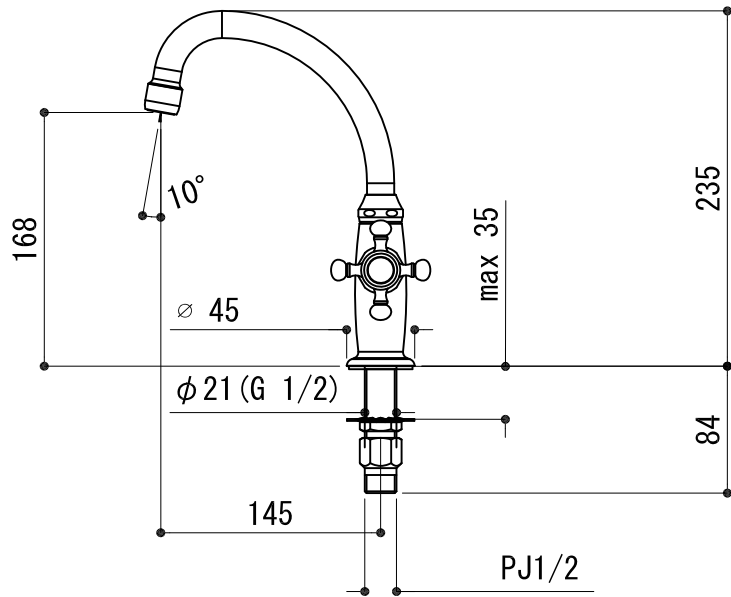

φ25 (φ22-φ35)

■流量 0.3Mpa時 16.0L/min

品名 単水栓 -GROHE, Costa-	品番 FHT73-2501		
仕様 クローム	重量	容量	縮尺 1:5
大洋金物株式会社 ティーフォーム事業部 <b>Tform</b>			