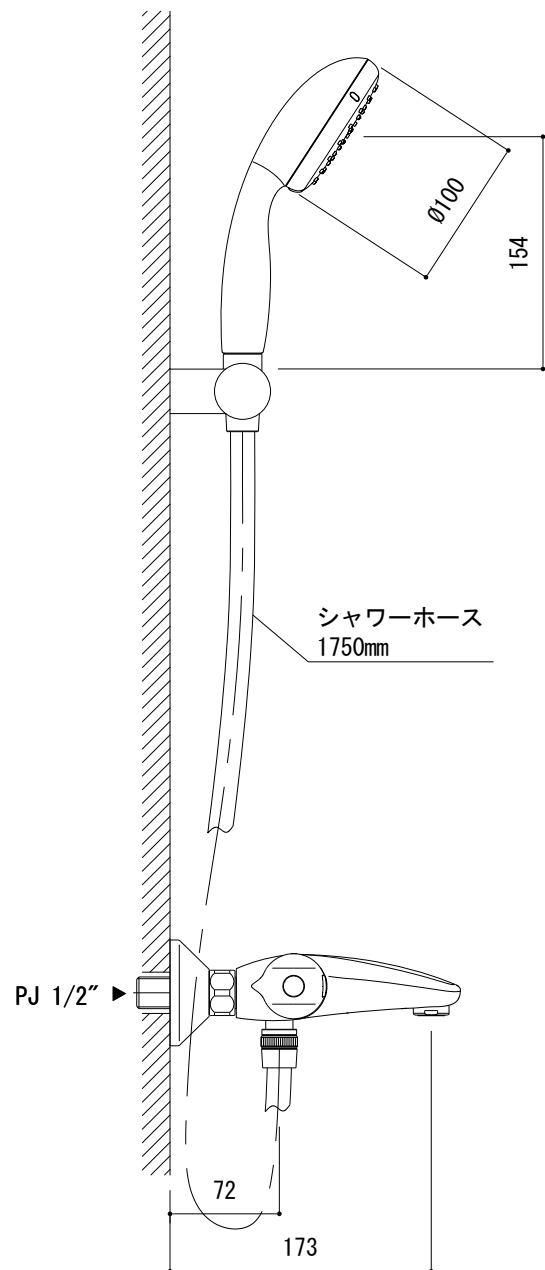

■流量 0.3Mpa時

吐水口	20.9L/min
ハンドシャワーヘッド レイン	14.6L/min
ハンドシャワーヘッド ジェット	4.4L/min

シャワーフック

品名 サーマスタットバス・シャワー混合栓 -GROHE, Grohtherm 1000-

品番 FHT73-3031

仕様 クローム

重量 容量 縮尺 1:5

大洋金物株式会社 ティーフォルム事業部 **Tform**