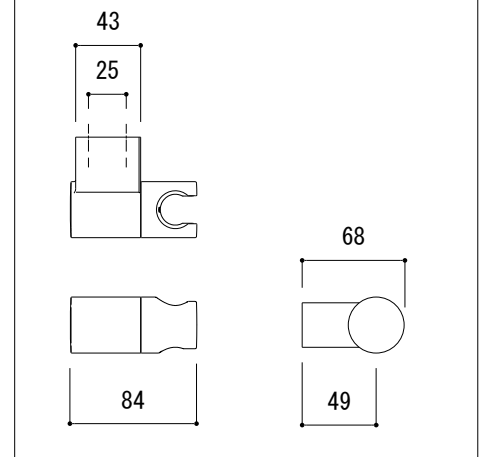

■流量 0.3Mpa時

吐水口	20.9L/min
ハンドシャワーヘッド レイン	14.6L/min
ハンドシャワーヘッド ジェット	4.4L/min

シャワーフック

品名 サーマスタットバス・シャワー混合栓 -GROHE, Grohtherm 1000-

品番 FHT73-3031

仕様 クローム

重量 容量 縮尺 1:5

大洋金物株式会社 ティーフォルム事業部 **Tform**