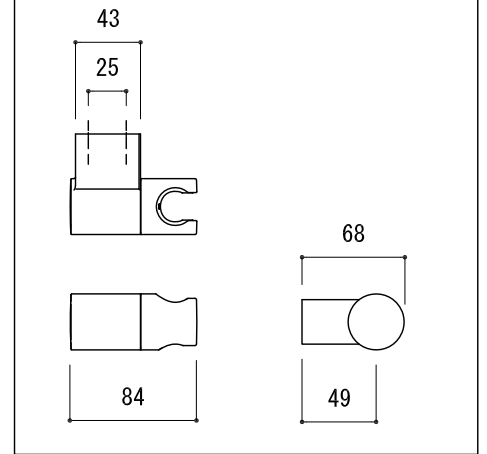

■流量 0.3Mpa時

吐水口	20.0L/min
ハンドシャワーヘッド レイン	19.3L/min
ハンドシャワーヘッド ジェット	4.4L/min

シャワーフック

品名 サーマスタットバス・シャワー混合栓 -GROHE, Grohtherm 2000-

品番 FHT73-3035

仕様 クローム

重量 容量 縮尺 1:5

大洋金物株式会社 ティーフォルム事業部 **Tform**