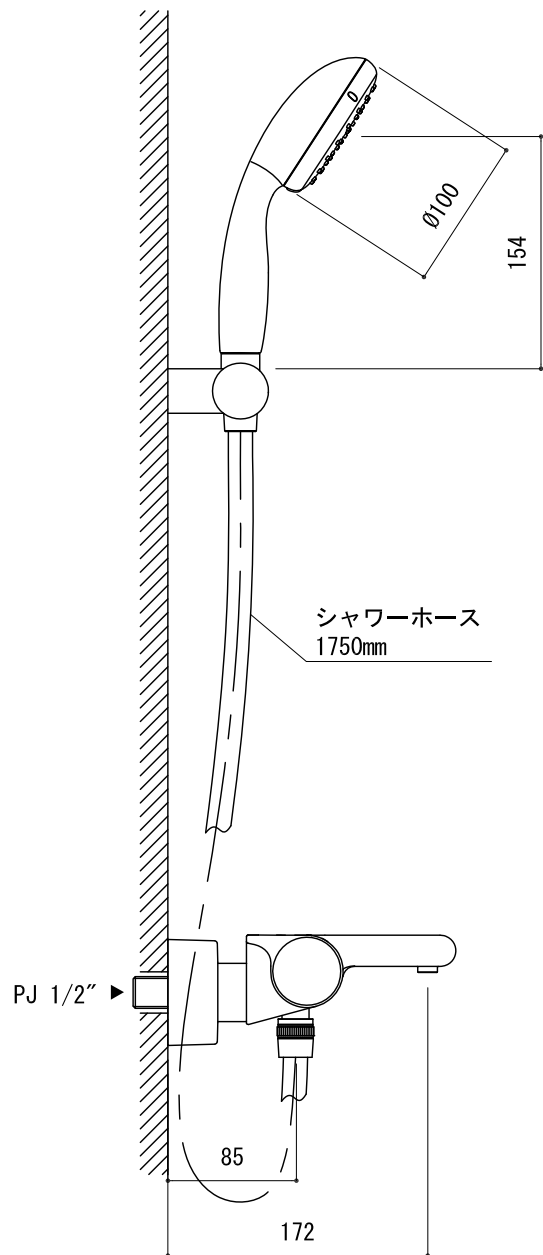

■流量 0.3Mpa時

吐水口	20.0L/min
ハンドシャワーヘッド レイン	19.3L/min
ハンドシャワーヘッド ジェット	4.4L/min

シャワーフック

品名 サーマスタットバス・シャワー混合栓 -GROHE, Grohtherm 2000-

品番 FHT73-3035

仕様 クローム

重量 容量 縮尺 1:5

大洋金物株式会社 ティーフォルム事業部 **Tform**