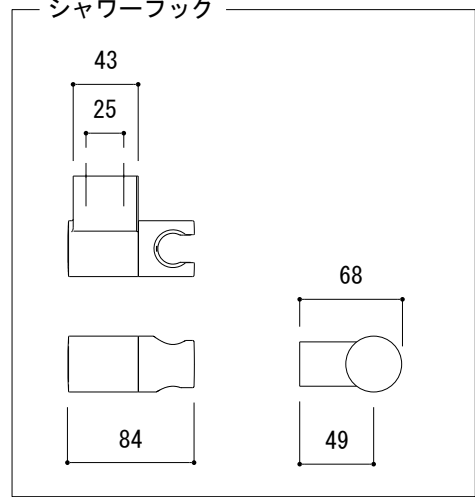

■流量 0.3Mpa時

吐水口	18.0L/min
ハンドシャワーヘッド レイン	16.2L/min
ハンドシャワーヘッド ジェット	4.4L/min

シャワーフック

品名 サーマスタットバス・シャワー混合栓 -GROHE, Grohtherm 1000 Cosmopolitan M-

品番 FHT73-3061

仕様 サーマスタット付き/シャワーフック角度調整可
クローム

重量 容量 縮尺 1:5

大洋金物株式会社 ティーフォルム事業部 **Tform**