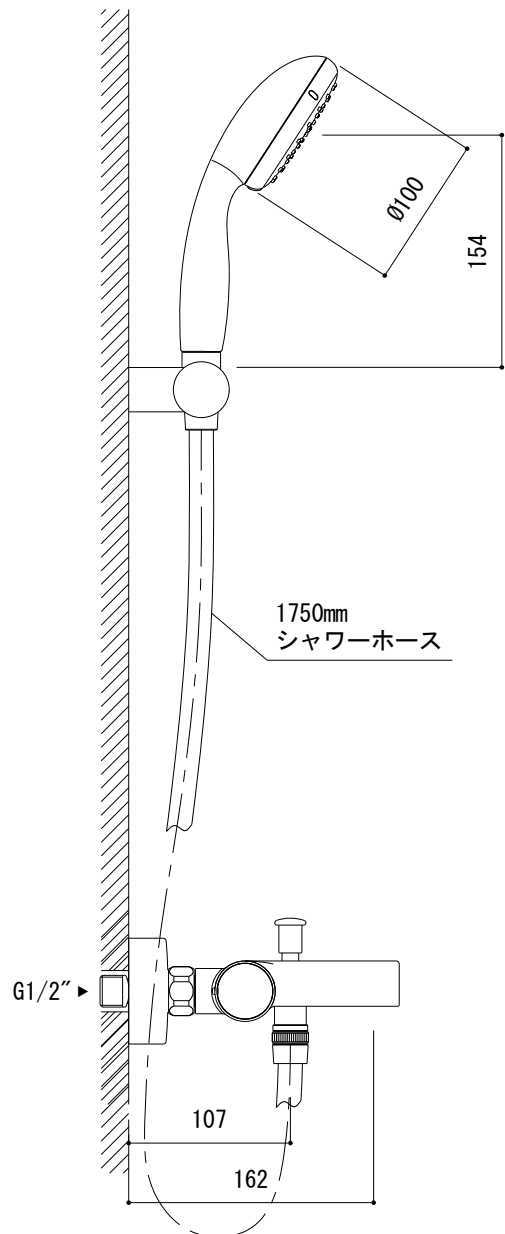

■流量 0.3Mpa時

吐水口	18.0L/min
ハンドシャワーヘッド レイン	16.2L/min
ハンドシャワーヘッド ジェット	4.4L/min

シャワーフック

品名 サーマスタットバス・シャワー混合栓 -GROHE, Grohtherm 1000 Cosmopolitan M-

品番 FHT73-3061

仕様 サーマスタット付き/シャワーフック角度調整可
クローム

重量 容量 縮尺 1:5

大洋金物株式会社 ティーフォルム事業部 **Tform**