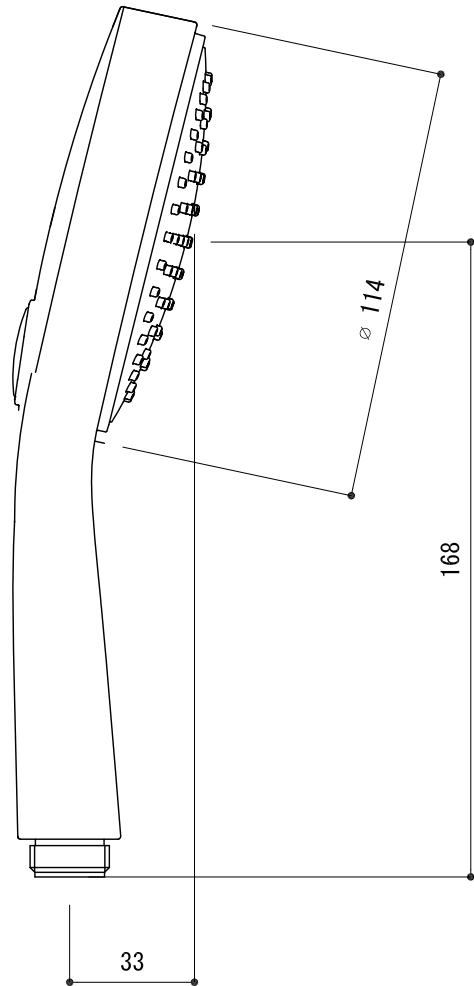

▲
G1/2

■流量 0.3Mpa時

| | |
|-------------------|----------|
| ハンドシャワーヘッド レイン 02 | 8.0L/min |
| ハンドシャワーヘッド レイン | 8.5L/min |

品名

ハンドシャワーヘッド -GROHE, ShowerSystem-

品番

FHT73-3337-001

仕様

クローム

重量

容量

縮尺

1:2

大洋金物株式会社 ティーフォーム事業部 **Tform**