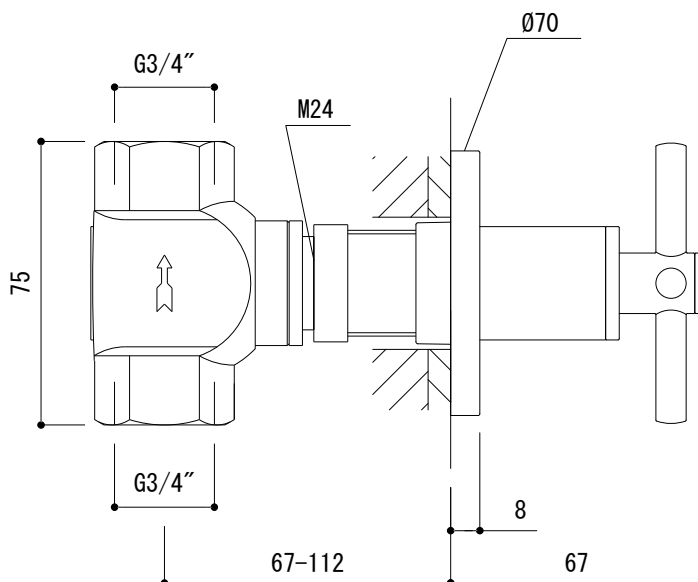

壁開口寸法

FHT73-5108-001 (クローム)  
 FHT73-5108-DC1 (スーパースチール)  
 FHT73-5108-AL1 (ブラッシュドハードグラファイト)

■流量 0.3Mpa時 95.0L/min

品名 埋込ストップバルブ -GROHE, New Atrio-	品番 FHT73-5108		
仕様	重量	容量	縮尺 1:2
大洋金物株式会社 ティーフォルム事業部 <b>Tform</b>			