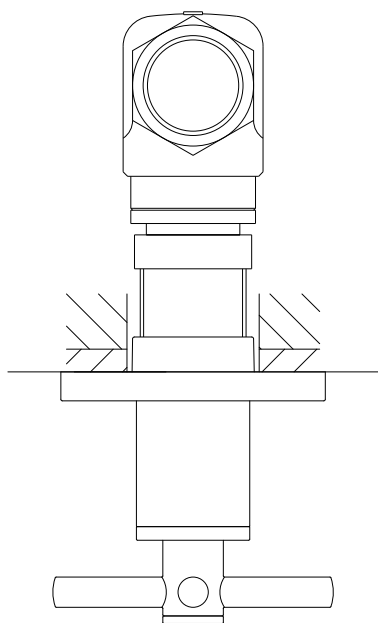

壁開口寸法

FHT73-5108-001 (クローム)  
 FHT73-5108-DC1 (スーパースチール)  
 FHT73-5108-AL1 (ブラッシュドハードグラファイト)

■流量 0.3Mpa時 95.0L/min

品名 埋込ストップバルブ -GROHE, New Atrio-	品番 FHT73-5108		
仕様	重量	容量	縮尺 1:2
大洋金物株式会社 ティーフォルム事業部 <b>Tform</b>			