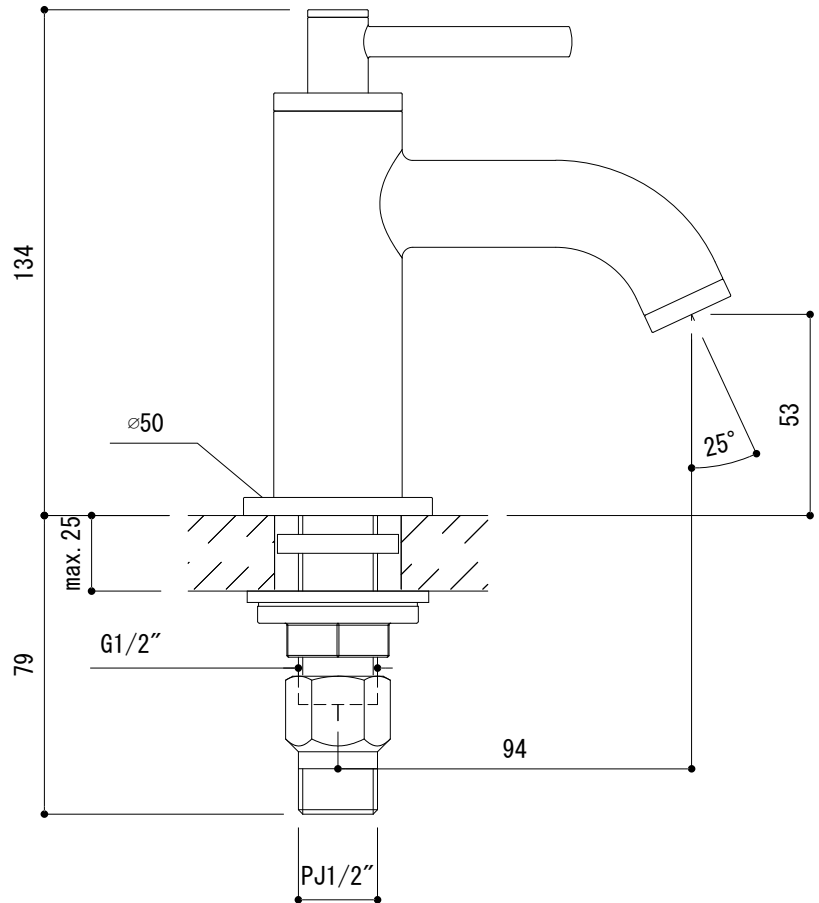

水栓取付穴

Ø33
(Ø22 - Ø35)

■流量 0.3Mpa時 5.1L/min

FHT73-5201-001 (クローム)
 FHT73-5201-DC1 (スーパースチール)
 FHT73-5201-AL1 (ブラッシュドハードグラファイト)

品名 単水栓 -GROHE, New Atrio-

品番 FHT73-5201

仕様

重量	容量	縮尺 1:2
----	----	--------