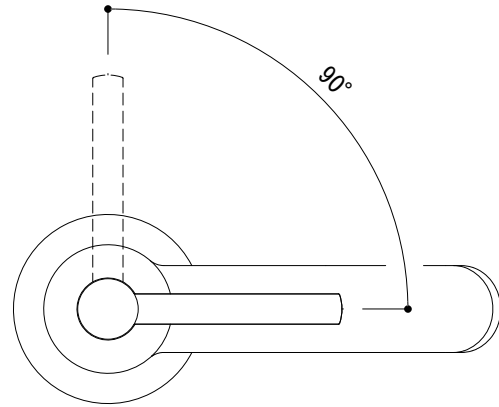

水栓取付穴

Ø33
(Ø22 - Ø35)

■流量 0.3Mpa時 5.1L/min

FHT73-5201-001 (クローム)
 FHT73-5201-DC1 (スーパースチール)
 FHT73-5201-AL1 (ブラッシュドハードグラファイト)

品名 単水栓 -GROHE, New Atrio-

品番 FHT73-5201

仕様

重量	容量	縮尺 1:2
----	----	--------