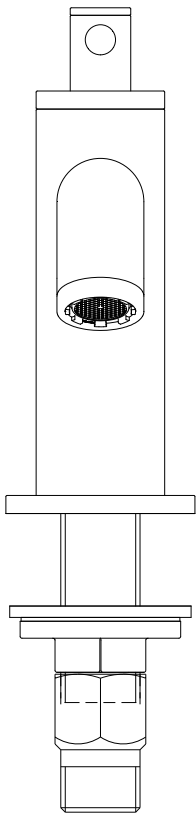

水栓取付穴

Ø33
(Ø22 - Ø35)

■流量 0.3Mpa時 5.1L/min

FHT73-5201-001 (クローム)
 FHT73-5201-DC1 (スーパースチール)
 FHT73-5201-AL1 (ブラッシュドハードグラファイト)

品名 単水栓 -GROHE, New Atrio-

品番 FHT73-5201

仕様

重量	容量	縮尺 1:2
----	----	--------