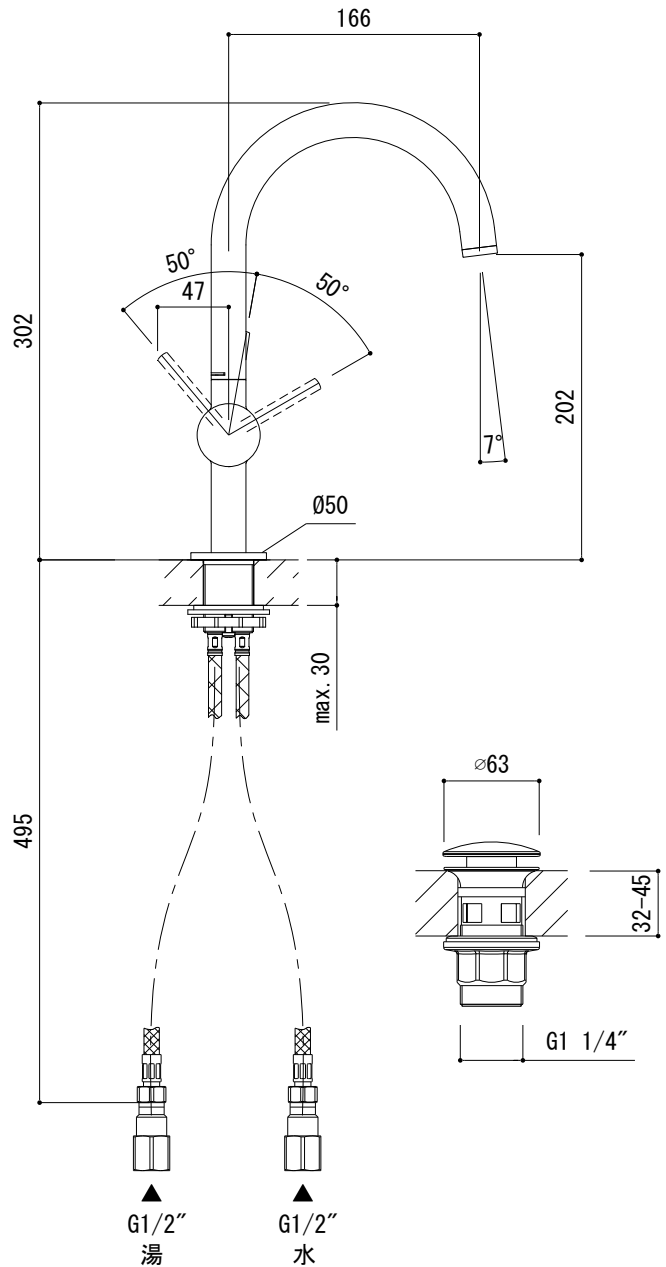

水栓取付穴

G1/2"

■流量 0.3Mpa時 5.0L/min

品名 混合栓 -GROHE, New Atrio-	品番 FHT73-5202-001		
仕様 ポップアップ排水金具付属/吐水口首振可 クローム	重量	容量	縮尺 1:5
大洋金物株式会社 ティーフォルム事業部 Tform			