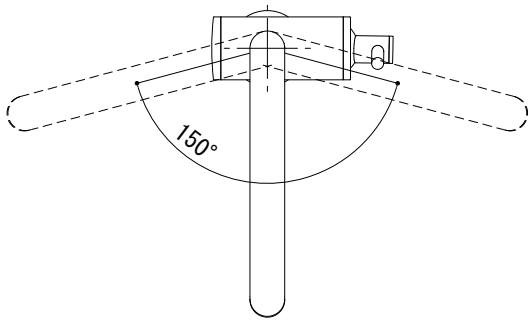

水栓取付穴

G1/2"

■流量 0.3Mpa時 5.0L/min

品名 混合栓 -GROHE, New Atrio-	品番 FHT73-5202-001		
仕様 ポップアップ排水金具付属/吐水口首振可 クローム	重量	容量	縮尺 1:5
大洋金物株式会社 ティーフォルム事業部 Tform			