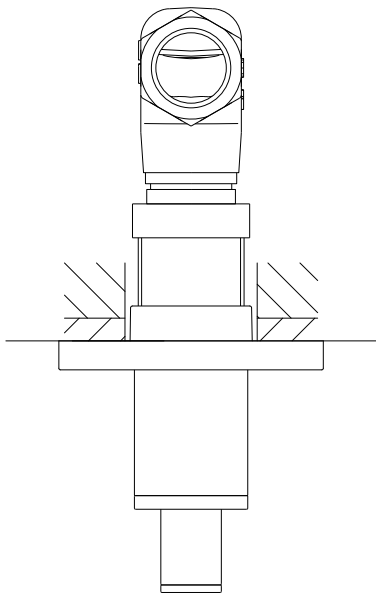

壁開口寸法

- FHT73-5218-001 (クローム)
- FHT73-5218-DC1 (スーパースチール)
- FHT73-5218-AL1 (ブラッシュドハードグラファイト)

■流量 0.3Mpa時 79.0L/min

品名 埋込ストップバルブ -GROHE, New Atrio-	品番 FHT73-5218		
仕様	重量	容量	縮尺 1:2
大洋金物株式会社 ティーフォルム事業部 Tform			