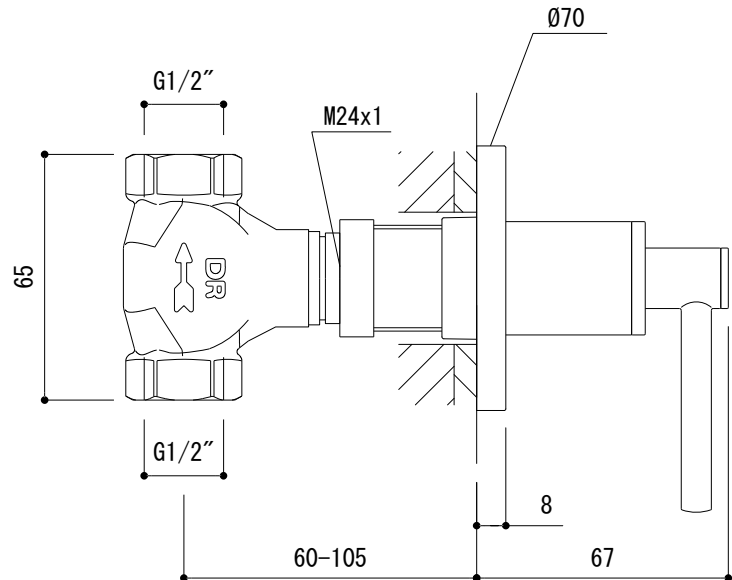

壁開口寸法

- FHT73-5218-001 (クローム)
- FHT73-5218-DC1 (スーパースチール)
- FHT73-5218-AL1 (ブラッシュドハードグラファイト)

■流量 0.3Mpa時 79.0L/min

品名 埋込ストップバルブ -GROHE, New Atrio-	品番 FHT73-5218		
仕様	重量	容量	縮尺 1:2
大洋金物株式会社 ティーフォルム事業部 Tform			