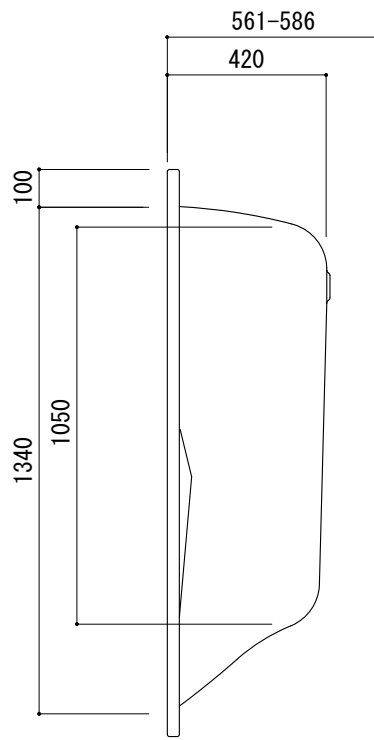

標準付属設置用脚 (Not To Scale)

○=設置用脚(設置位置に多少の誤差が発生する場合があります)

※1: 追焚付給湯器用穴付き/穴無しタイプあり
追焚穴付きの場合、U型パッキン(内径φ49)付属
※2: オーバーフロー使用時の満水位置

品名 鋼板ホーローバス -KALDEWEI, Dyna Set Star-

品番 FLN72-1207

仕様 埋め込み/アンチスリップ, イージークリーンフィニッシュ付き/
バス用ポップアップ排水金具, 設置用脚付属/ホワイト

重量	45kg	容量	203L	縮尺	1:20
----	------	----	------	----	------

大洋金物株式会社 ティーフォルム事業部 **Tform**