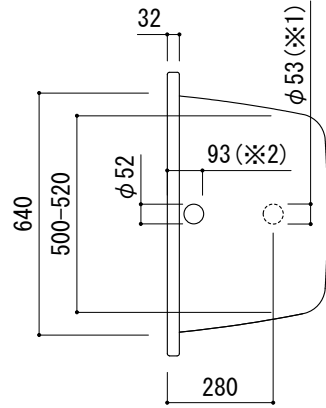

標準付属設置用脚 (Not To Scale)

○=設置用脚(設置位置に多少の誤差が発生する場合があります)

※1: 追焚付給湯器用穴付き/穴無しタイプあり
追焚穴付きの場合、U型パッキン(内径φ49)付属
※2: オーバーフロー使用時の満水位置

品名 鋼板ホーローバス -KALDEWEI, Dyna Set Star-

品番 FLN72-1207

仕様 埋め込み/アンチスリップ, イージークリーンフィニッシュ付き/
バス用ポップアップ排水金具, 設置用脚付属/ホワイト

重量	45kg	容量	203L	縮尺	1:20
----	------	----	------	----	------

大洋金物株式会社 ティーフォルム事業部 **Tform**