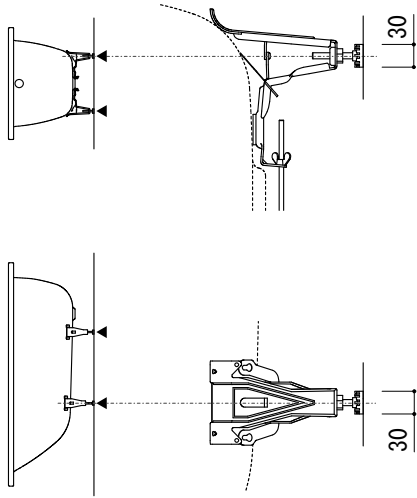

標準付属設置用脚 (Not To Scale)

○=設置用脚(設置位置に多少の誤差が発生する場合があります)

※1: 追焚付給湯器用穴付き/穴無しタイプあり
追焚穴付きの場合、U型パッキン(内径φ49)付属
※2: オーバーフロー使用時の満水位置

品名 鋼板ホーローバス -KALDEWEI, Dyna Set Star-

品番 FLN72-1207

仕様 埋め込み/アンチスリップ, イージークリーンフィニッシュ付き/
バス用ポップアップ排水金具, 設置用脚付属/ホワイト

重量	45kg	容量	203L	縮尺	1:20
----	------	----	------	----	------

大洋金物株式会社 ティーフォルム事業部 **Tform**